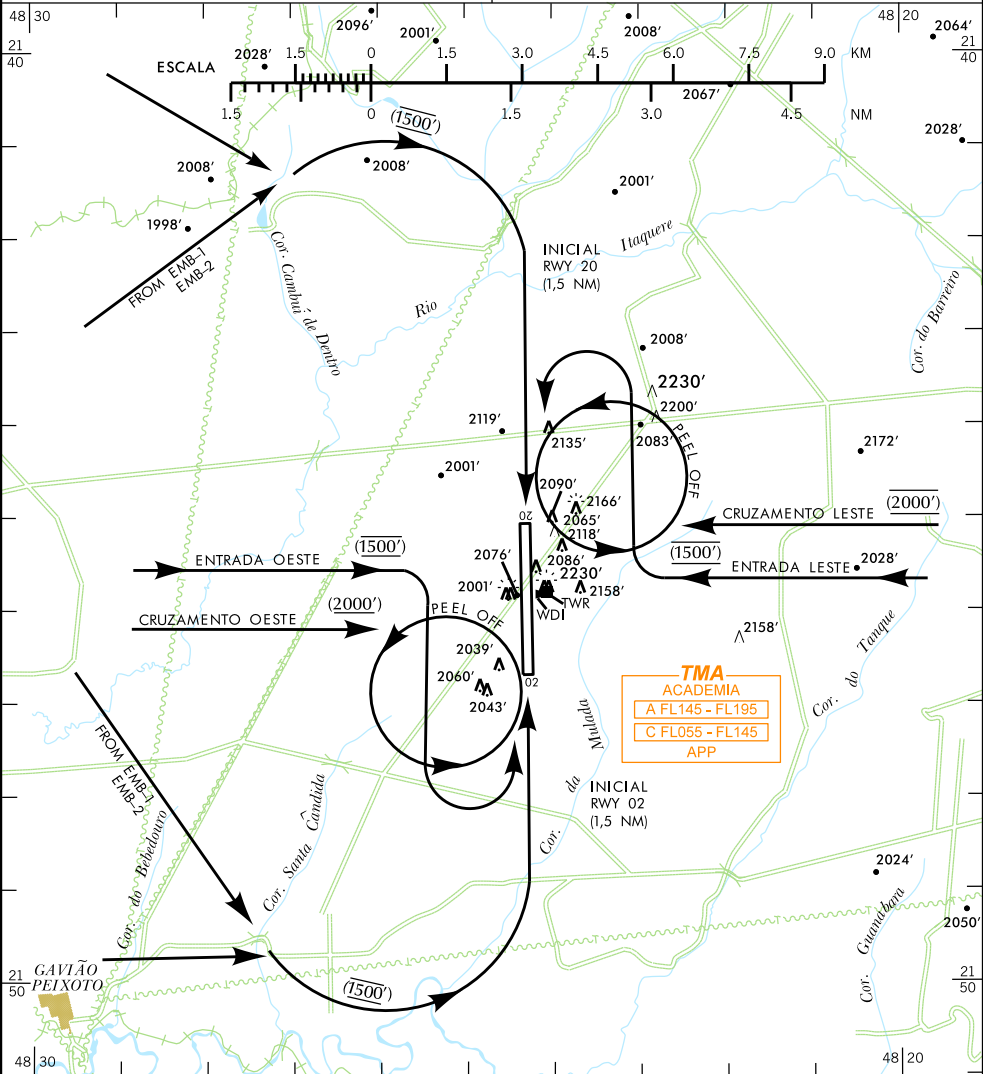

**VAC - SBGP**

**RWY 02/20**

**ELEV 1998'**

WGS-84

APP	ACADEMIA	119.55	120.10	122.40	AFIS	GAVIÃO	118.95
APP	BAURU	121.30			GNDC	GAVIÃO	121.80

RMK: NIL

DEPARTAMENTO DE CONTROLE DO ESPAÇO AEREO - COMAER - BRASIL