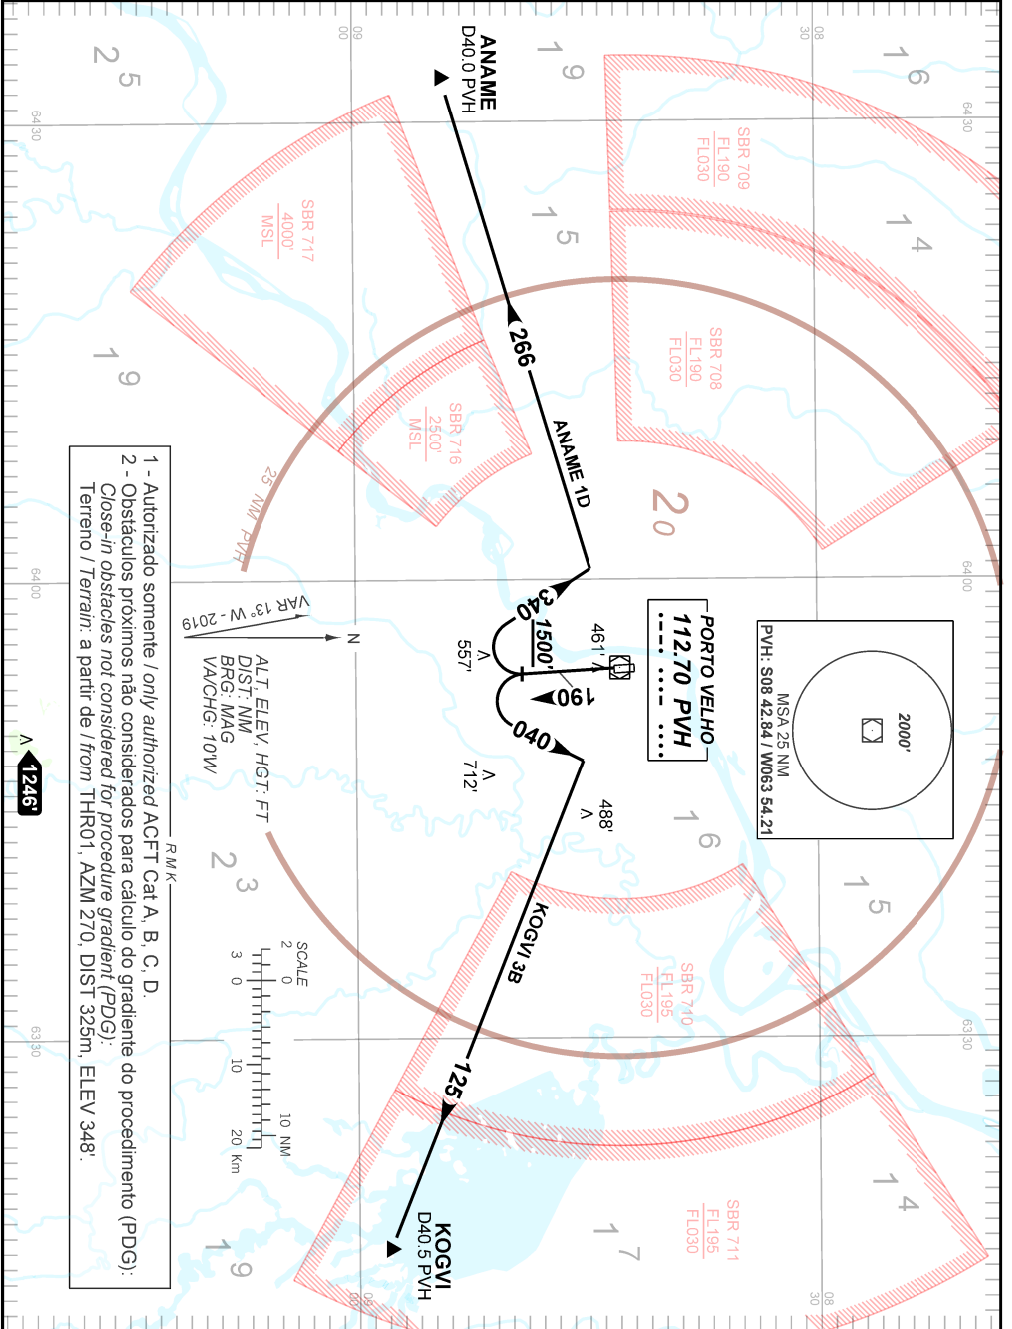

TA 3000'	TWR PORTO VELHO 118.20 118.55 121.50	APP PORTO VELHO 120.25 120.80	ACC AMAZÔNICO 125.85 128.30 126.50 135.25 121.50
----------	---	----------------------------------	--

CHANGES FREQU.