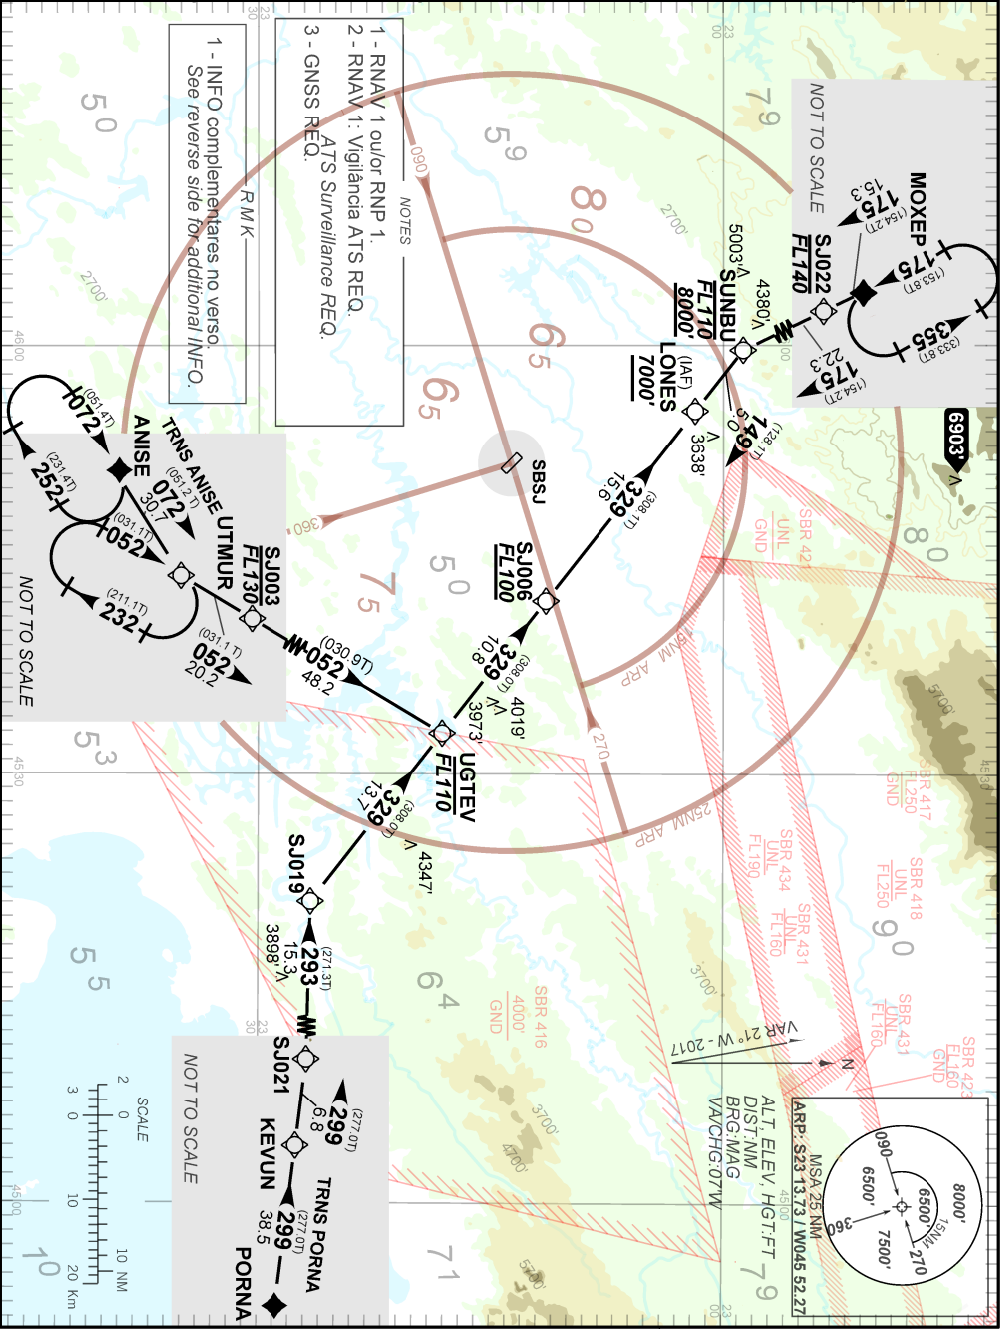

AD ELEV: 2123'

TA 8000'	D-ATIS	ACC CURITIBA			ACC BRASÍLIA			APP SÃO PAULO			TWR SÃO JOSÉ	
	127.925	125.40	124.40	132.80	123.35	134.00	126.80	120.45	129.05	129.75	118.50	121.50
		126.50	126.95	121.50	128.50	126.15	121.50	121.35	123.90	121.50		

CHANGES RWY:

FALHA DE COMUNICAÇÃO
COMMUNICATION FAILURE

Completar chegada até LONES e executar procedimento autorizado pelo ATC.

Complete arrival until LONES e execute procedure authorized by ATC.