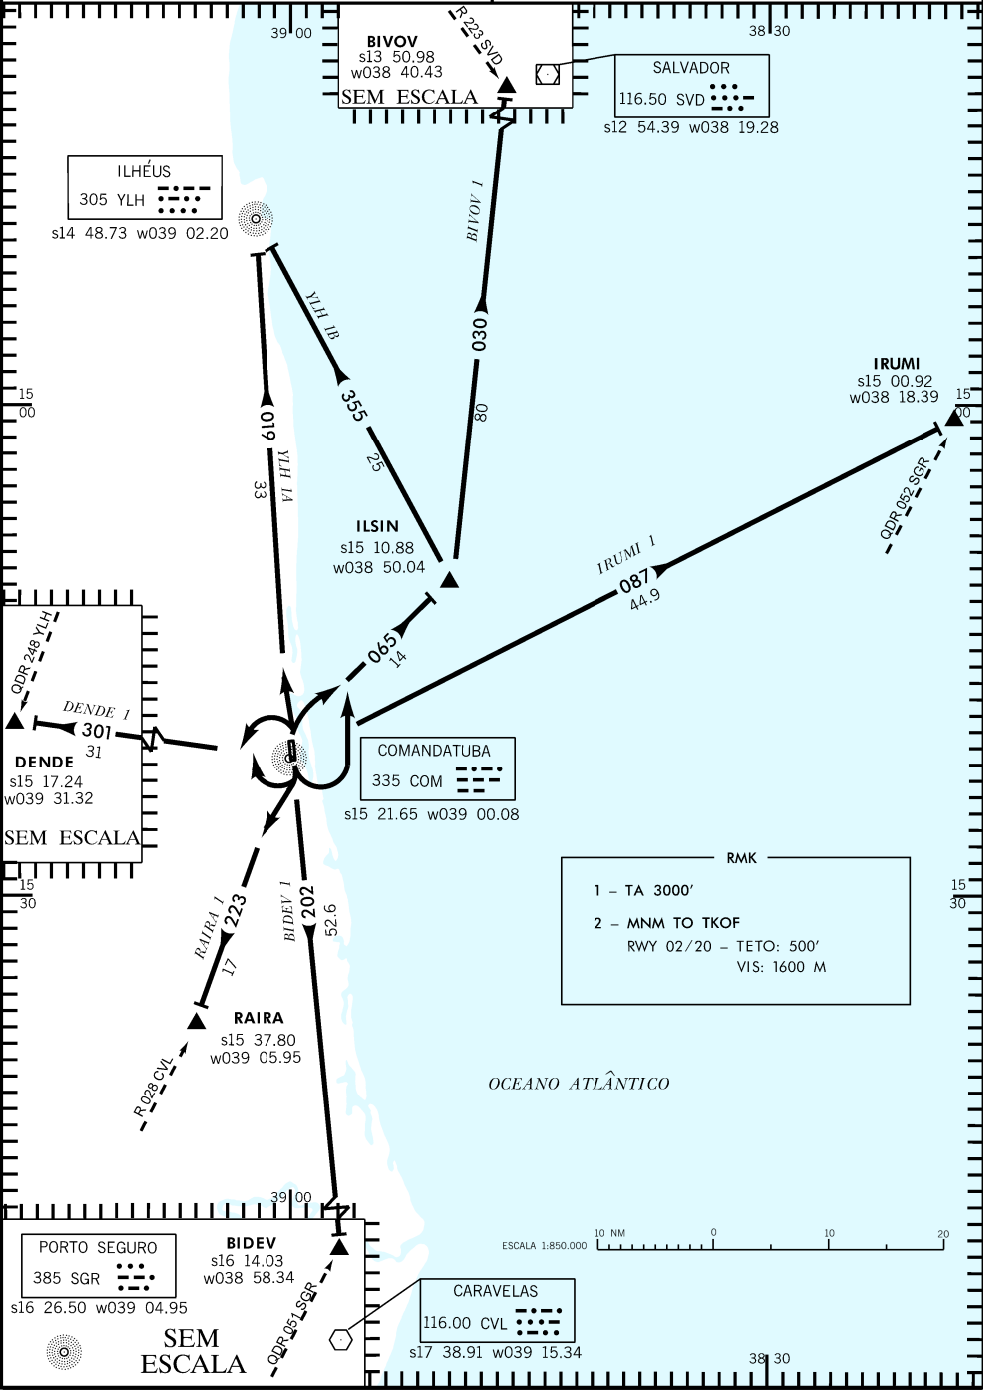

**BIDEV 1 - BIVOV 1 - DENDE 1 - IRUMI 1**  
**RAIRA 1 - YLH 1A - YLH 1B**

**SID - SBTC**

WGS-84

AFIS COMANDATUBA

130.25

APP ILHÉUS

120.10

ACC RECIFE

125.10 123.80 121.50

CHANGES: WPT.

DEPARTAMENTO DE CONTROLE DO ESPAÇO AÉREO - COMAER - BRASIL