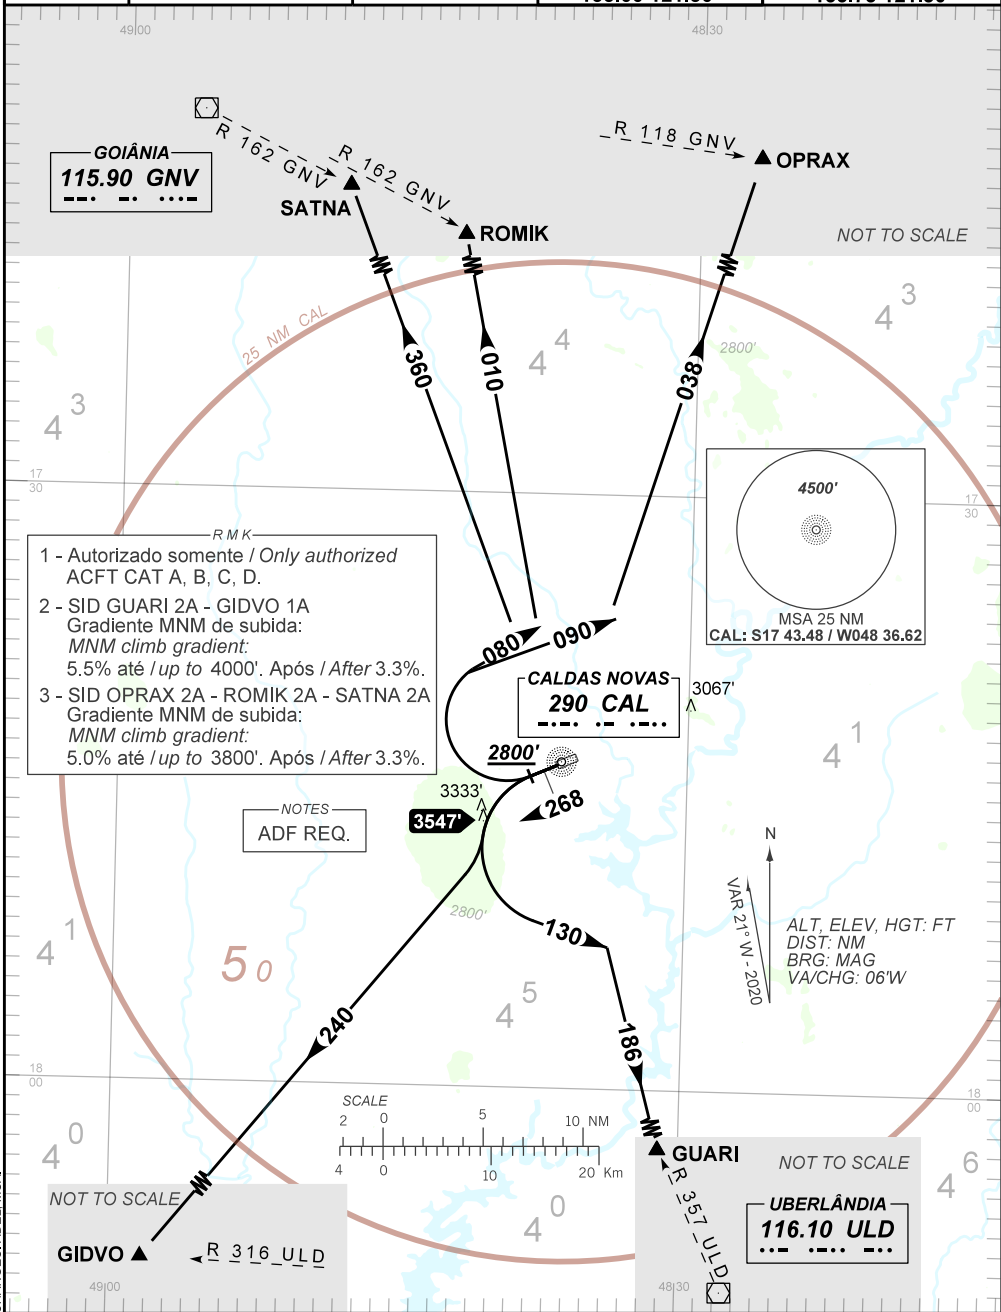

STANDARD DEPARTURE CHART
INSTRUMENT (SID)

CALDAS NOVAS / Caldas Novas (SBCN)
RWY 27
GIDVO 1A - GUARI 2A - OPRAX 2A
ROMIK 2A - SATNA 2A

AD ELEV: 2307'

TA 6000'	AFIS CALDAS NOVAS 130.05	APP UBERLÂNDIA 122.85	APP ANÁPOLIS 119.15 120.55 129.45 133.00 121.50	ACC BRASÍLIA 123.75 125.05 128.30 133.75 121.50
----------	-----------------------------	--------------------------	---	---

CHANGES: ADEL, MSA.