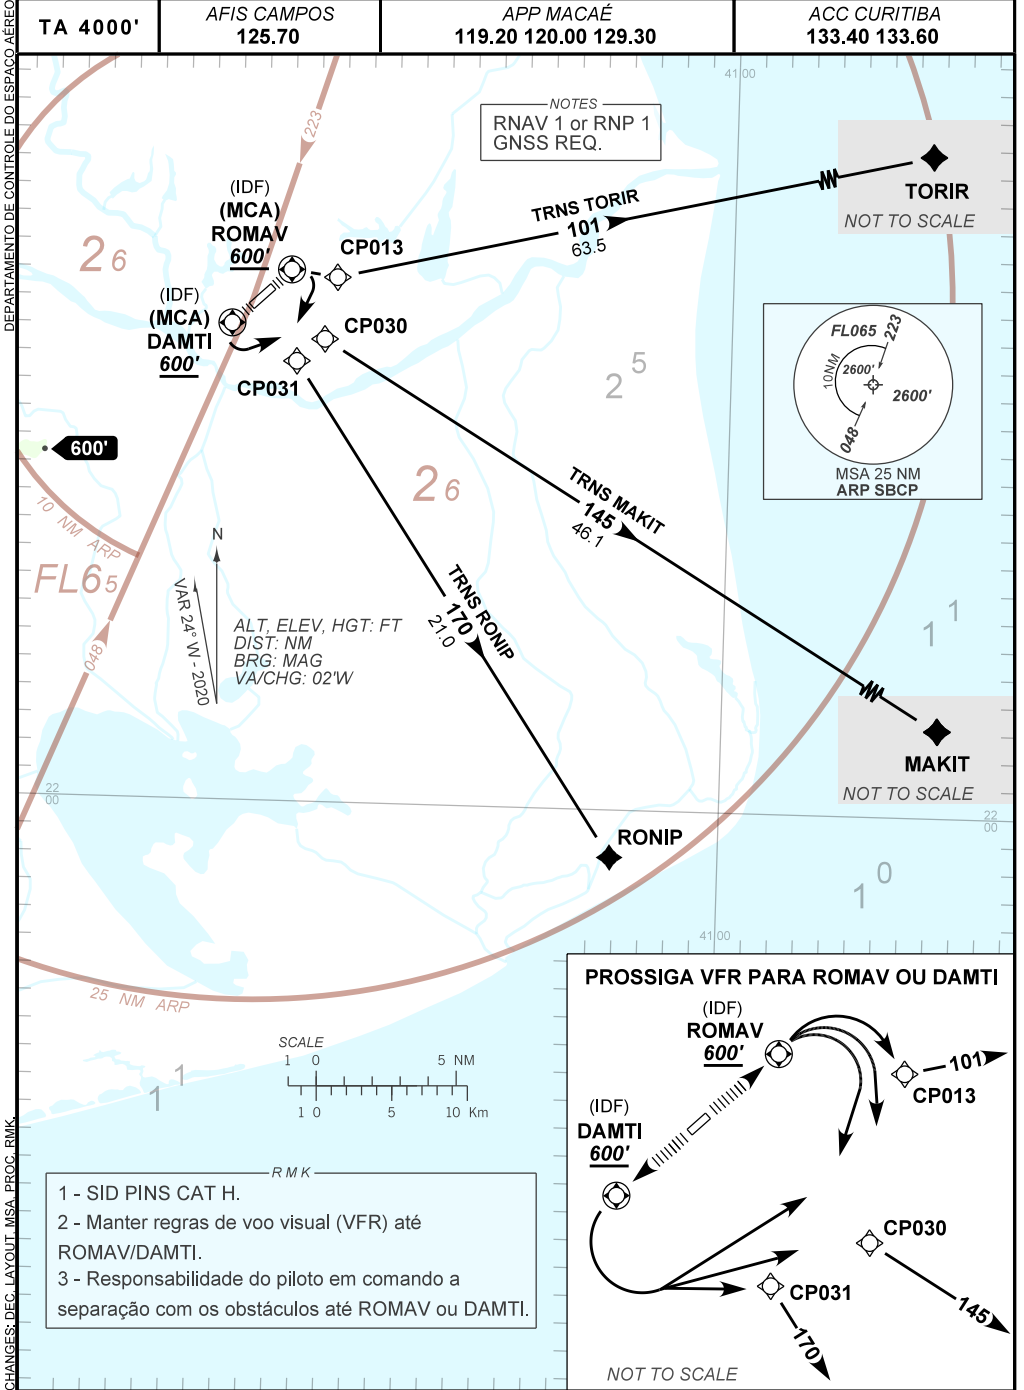

AD ELEV: 57'

CHANGES: DEC. LAYOUT. MSA. PROC. RMK.