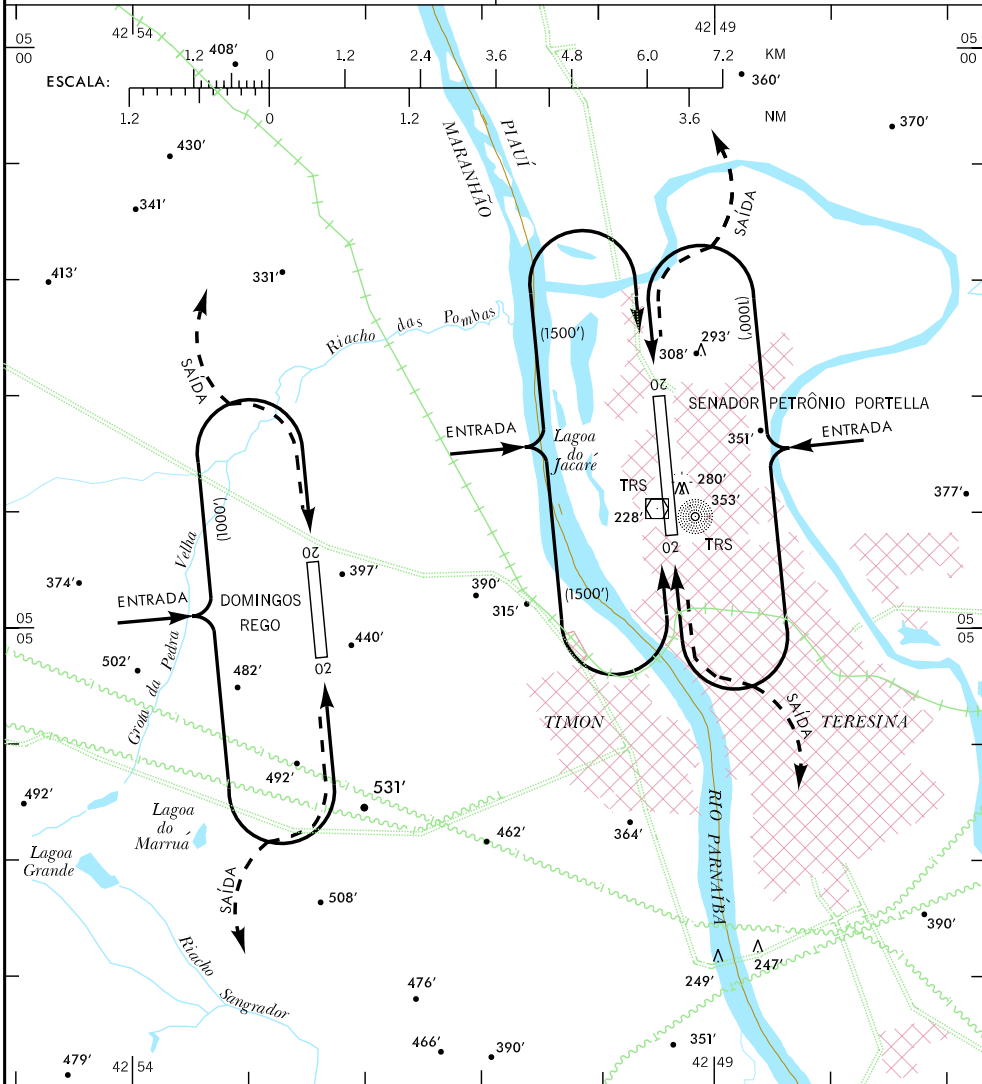

VAC-SNDR

WGS-84

RWY 02/20

ATIS TERESINA 127.80

APP TERESINA 119.60

ACC RECIFE 124.10 125.15 125.20 121.50

RMK:

- 1 - PROIBIDA A OPERAÇÃO DE AERONAVES SEM RÁDIO NO AERÓDROMO DOMINGOS REGO.
- 2 - AERONAVES EM OPERAÇÃO NO AERÓDROMO DOMINGOS REGO, COMPULSÓRIO O CONTATO COM O CONTROLE TERESINA ANTES DE INICIAREM O TÁXI OU ENTRAREM NA CTR.