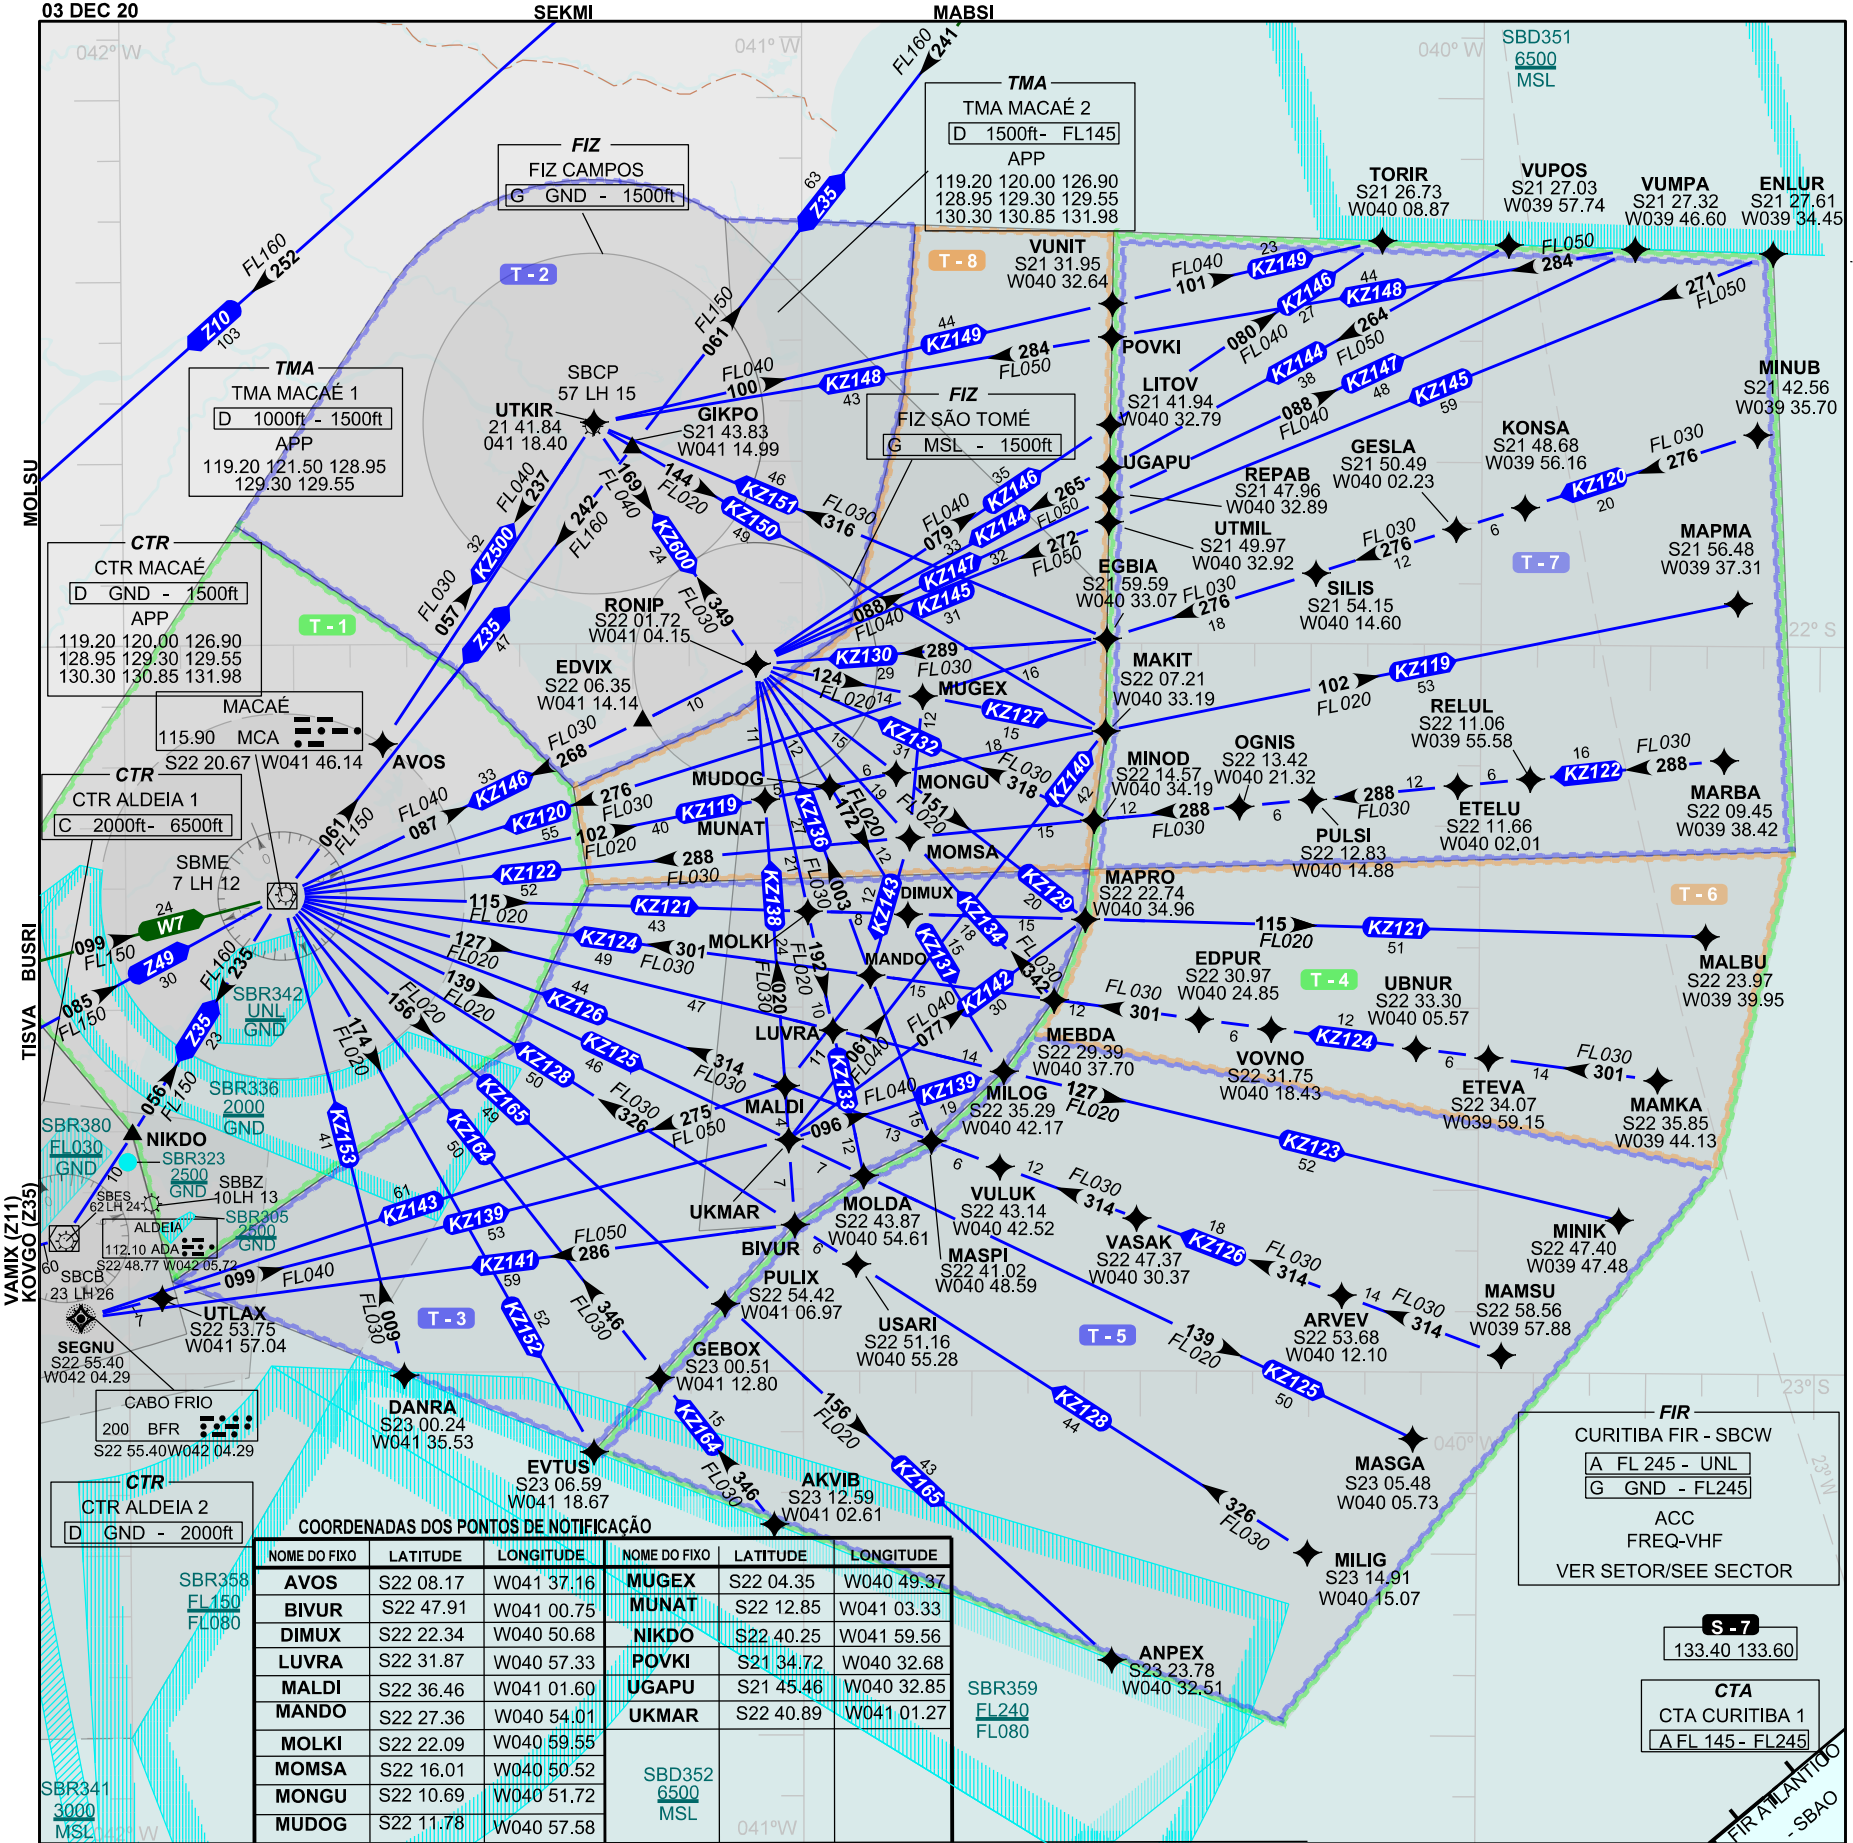

# ARC MACAÉ

03 DEC 20

AIP-MAP

COORDENADAS DOS PONTOS DE NOTIFICAÇÃO

NOME DO FIXO	LATITUDE	LONGITUDE	NOME DO FIXO	LATITUDE	LONGITUDE
AVOS	S22 08.17	W041 37.16	MUGEX	S22 04.35	W040 49.37
BIVUR	S22 47.91	W041 00.75	MUNAT	S22 12.85	W041 03.33
DIMUX	S22 22.34	W040 50.68	NIKDO	S22 40.25	W041 59.56
LUVRA	S22 31.87	W040 57.33	POVKI	S21 34.72	W040 32.68
MALDI	S22 36.46	W041 01.60	UGAPU	S21 45.46	W040 32.85
MANDO	S22 27.36	W040 54.01	UKMAR	S22 40.89	W041 01.27
MOLKI	S22 22.09	W040 59.55			
MOMSA	S22 16.01	W040 50.52			
MONGU	S22 10.69	W040 51.72			
MUDOG	S22 11.78	W040 57.58			