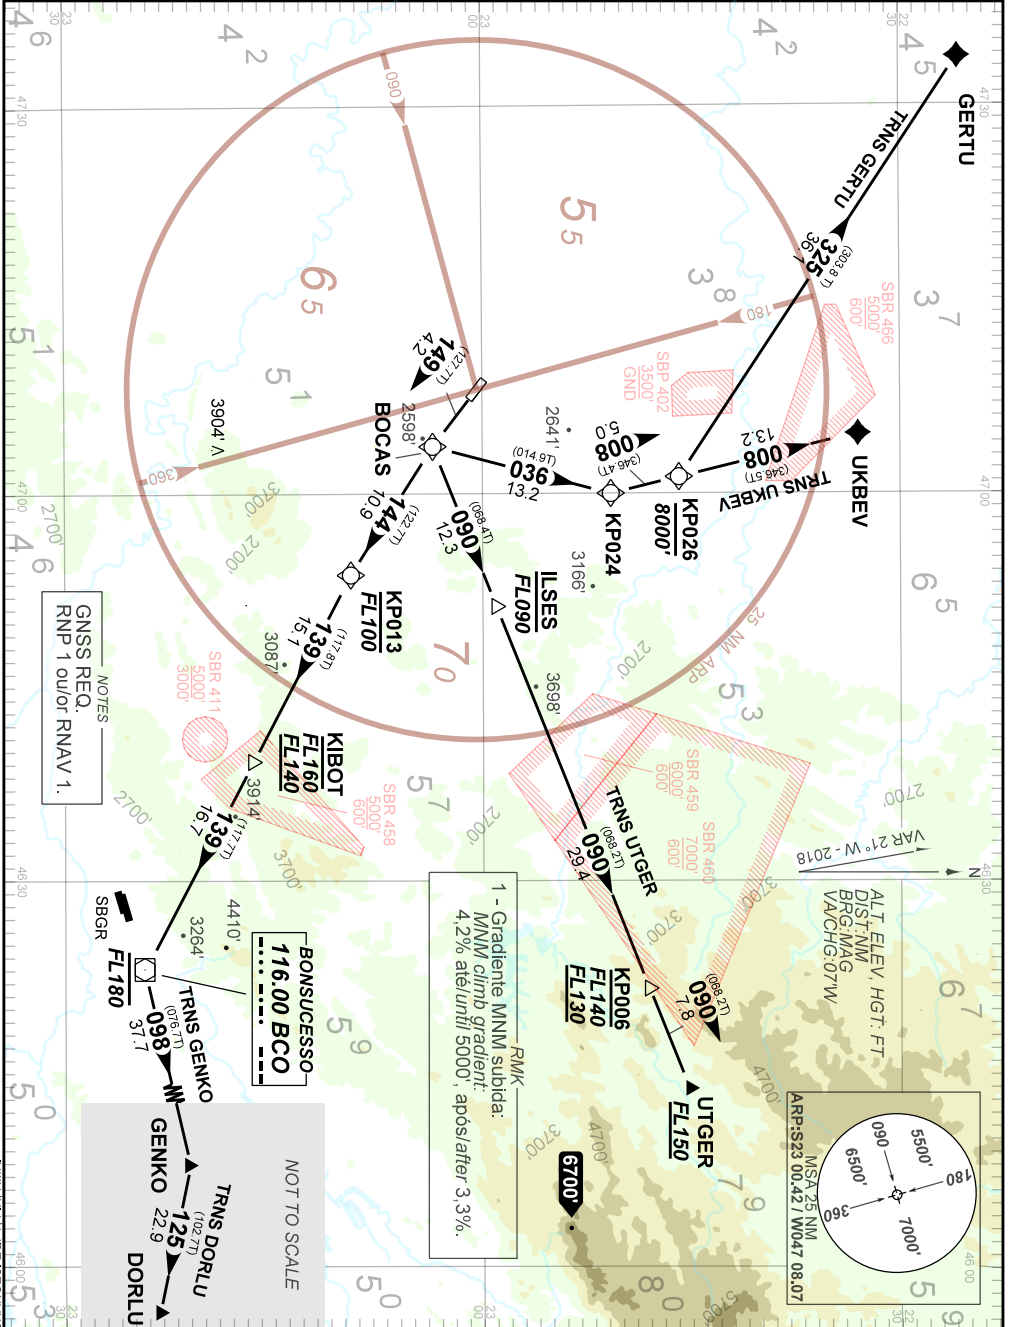

STANDARD DEPARTURE CHART
INSTRUMENT (SID)

CAMPINAS / Viracopos, INTL (SBKP)

RWY 15

RNAV BOCAS 2A

AD ELEV: 2170'

TA 8000'	TWR CAMPINAS 118.25	APP SÃO PAULO 132.10 120.25 119.80 119.25 129.75	ACC BRASÍLIA 126.15 127.25 123.35 134.00 126.80 128.50
----------	------------------------	--	--

CHANGES: EQPT, FIX, RMK