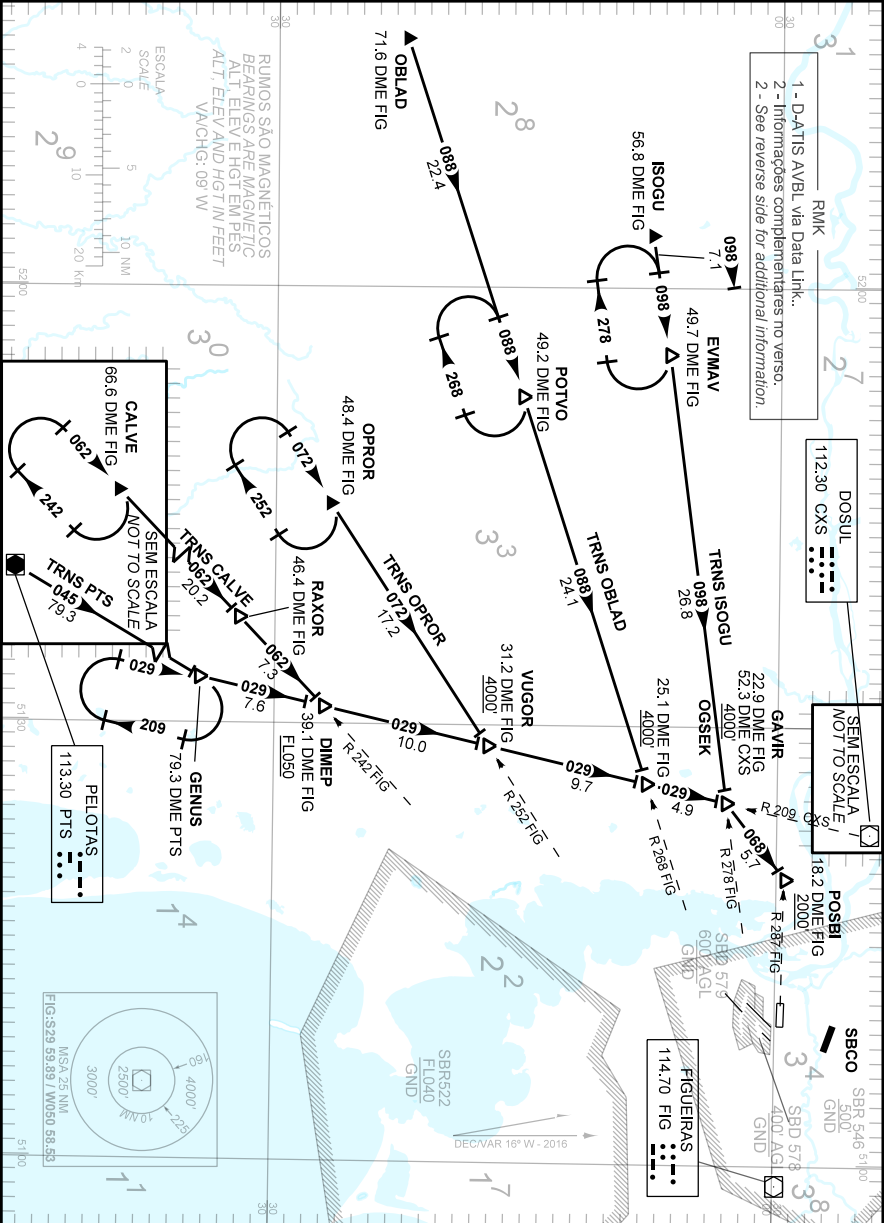

CARTA DE CHEGADA PADRÃO
POR INSTRUMENTOS (STAR)
STANDARD ARRIVAL CHART
INSTRUMENT (STAR)

PORTO ALEGRE / Salgado Filho, INTL (SBPA)
RWY 11
GAVIR 1A

TA 4000'	ATIS 132.35	ACC CURITIBA 127.40 126.75 128.45 135.85 121.50	APP PALEGRE 119.00 120.10 120.55 128.90 121.50	TWR PALEGRE 118.10 121.50

1 - D-ATIS AVBL via Data Link.
2 - Informações complementares ao verso.
2 - See reverse side for additional information.

DOSUL
112.30 CXS

SEM ESCALA
NOT TO SCALE

PELOTAS
113.30 PTS

FIGUEIRAS
114.70 FIG