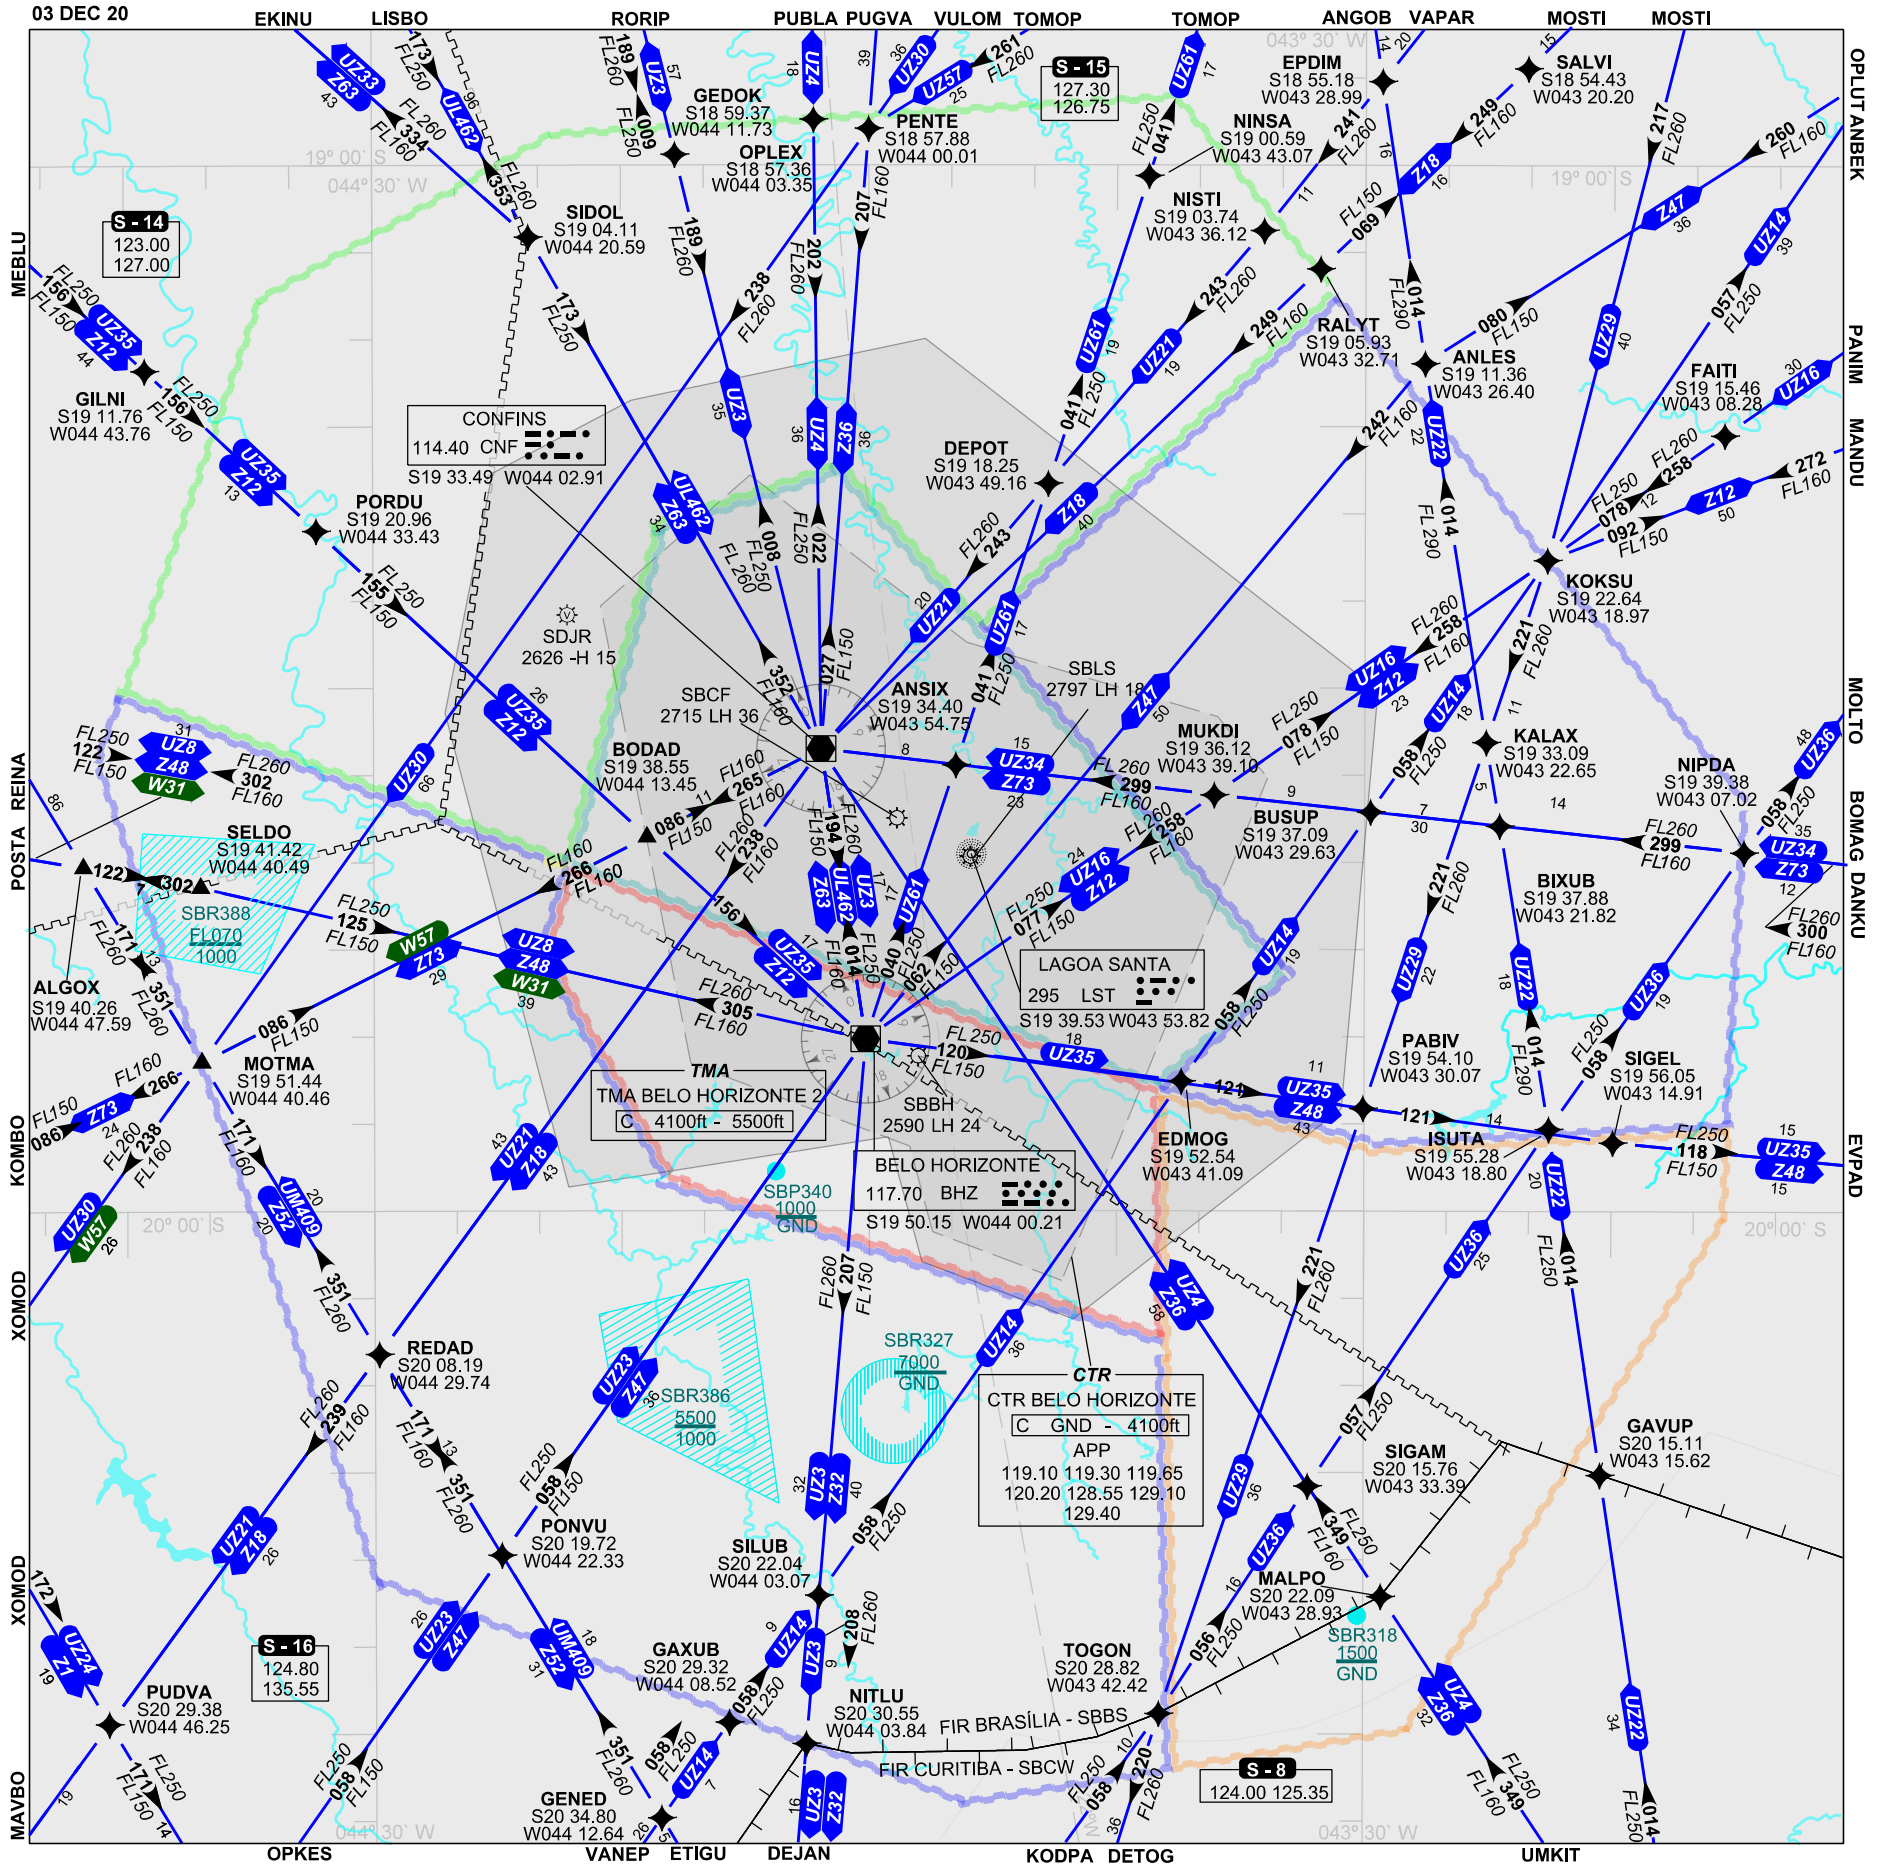

ARC BELO HORIZONTE

AIP-MAP

03 DEC 20

ESCALA: 1:800000

10 NM

0

10

20

30

40

50

DECEA

PROJEÇÃO CÔNICA CONFORME DE LAMBERT PARALELOS PADRÕES S19° e S20°
 LAMBERT CONFORMAL CONIC PROJECTION STANDARD PARALLELS S19° and S20°

AMDT 2013A1