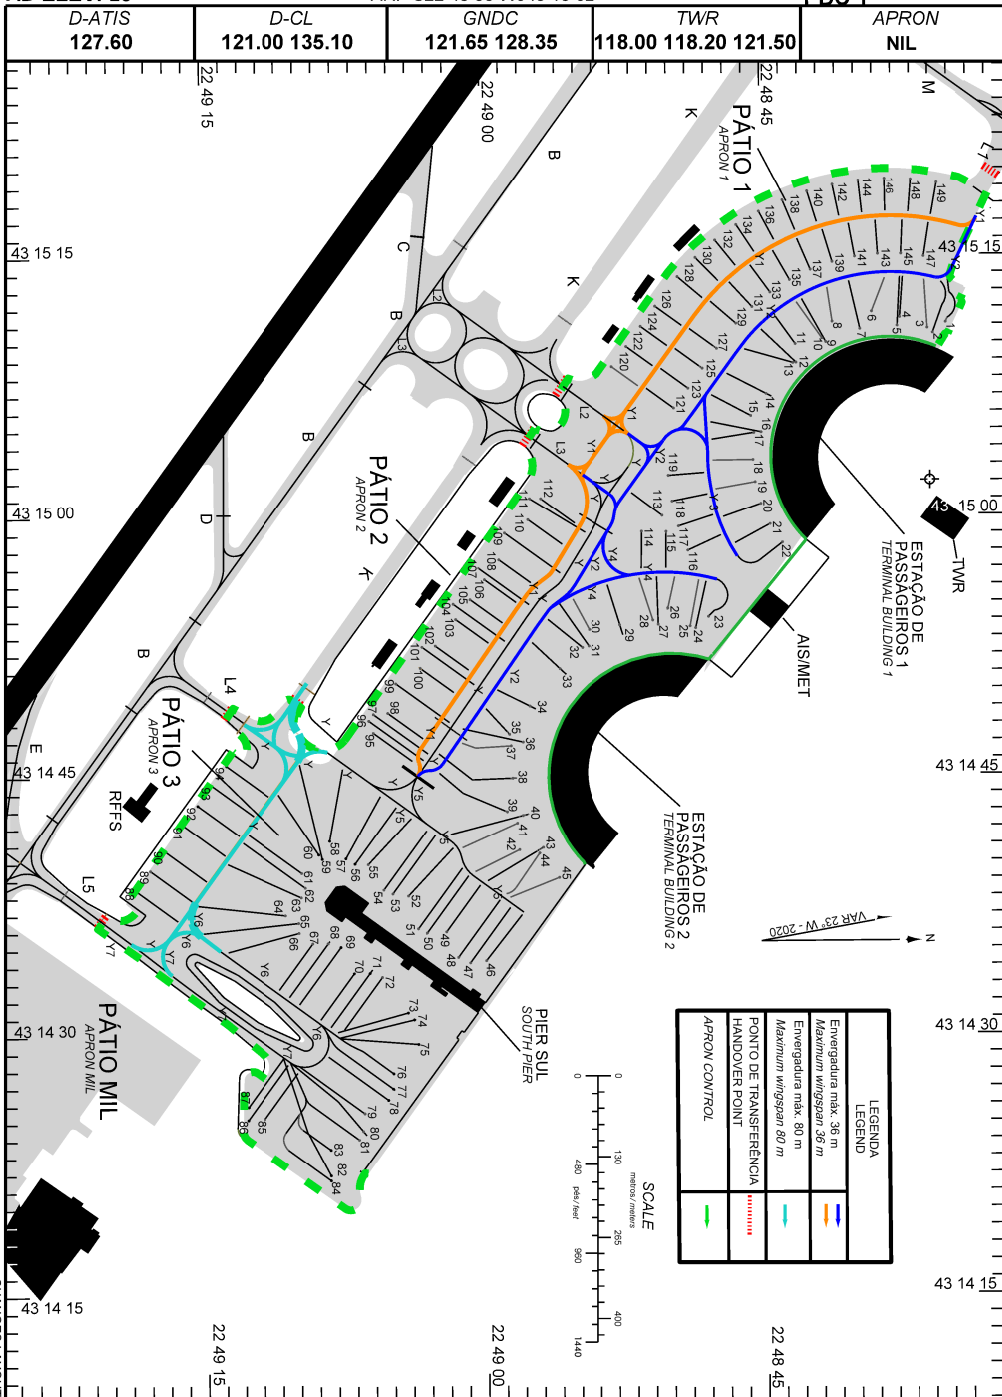

AIRCRAFT PARKING/
DOCKING CHART (PDC)

RIO DE JANEIRO / Galeão - Antônio Carlos Jobim, INTL (SBGL)

RJ - BRASIL

AD ELEV: 28'

ARP S22 48 36 W043 15 02

PDC 1

LEGENDA	
Emergência max. 36 m	— (blue line)
Maximum wingspan 36 m	— (orange line)
Emergência max. 80 m	— (green line)
Maximum wingspan 80 m	— (red line)
PONTO DE TRANSFERÊNCIA	— (dotted red line)
HANDOVER POINT	— (dotted red line)
APRON CONTORNO	— (dashed green line)