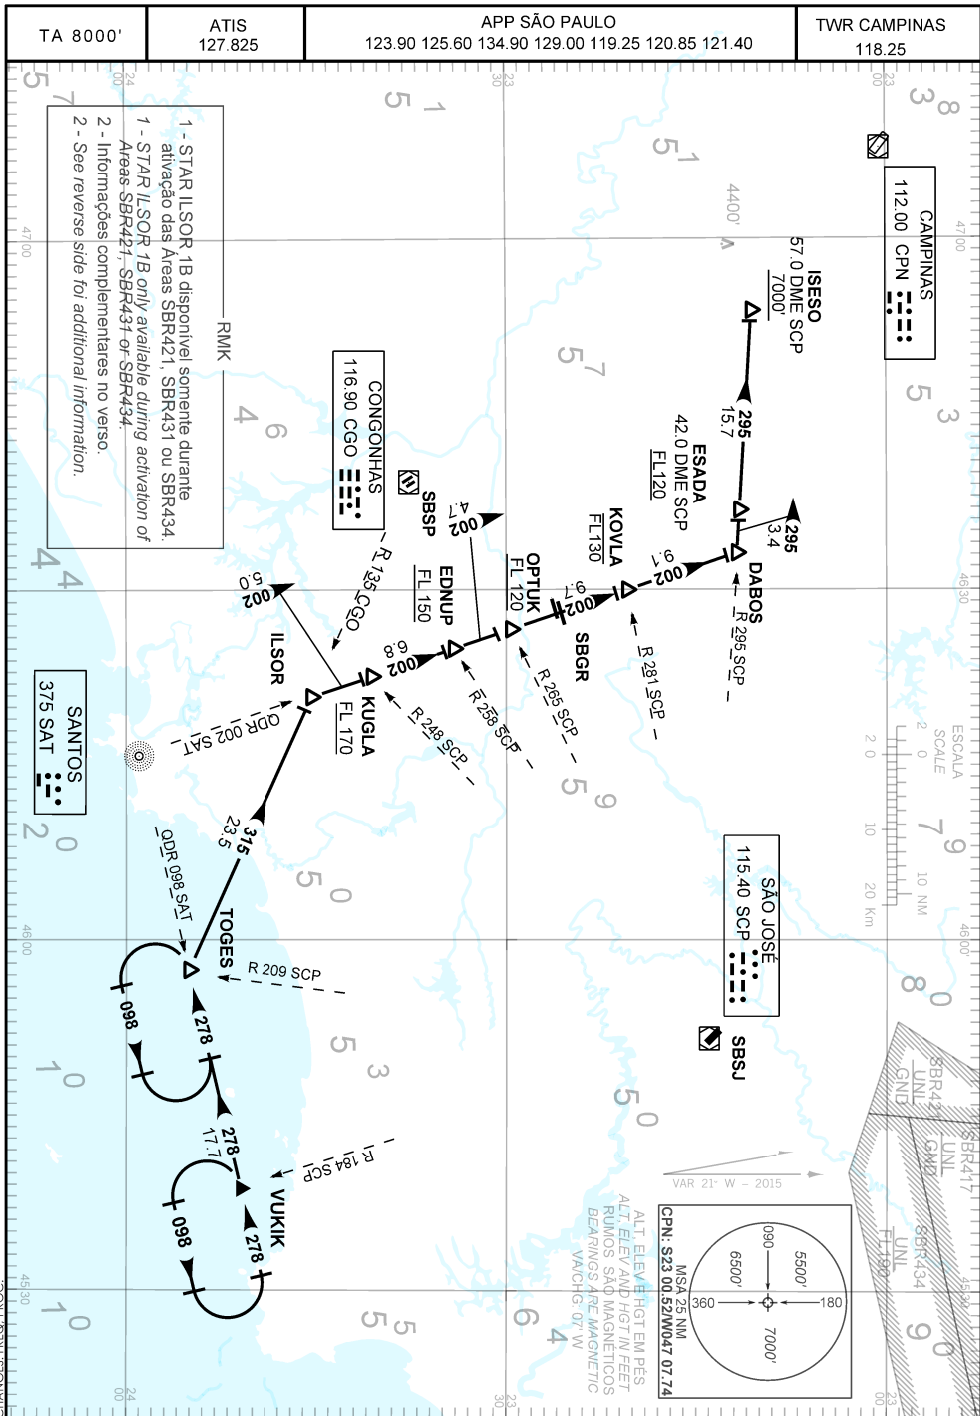

CARTA DE CHEGADA PADRÃO  
POR INSTRUMENTOS (STAR)

STANDARD ARRIVAL CHART  
INSTRUMENT (STAR)

CAMPINAS / Viracopos, INTL (SBKP)  
RWY 33  
ILSOR 1B

CHANGES: FREQ., PROC.

DESCRIÇÃO TEXTUAL  
TEXTUAL DESCRIPTION

CHEGADA ILSOR 1B

Manter QDM 278 SAT até TOGES. Curvar à direita RDL 135 CGO até ILSOR. Curvar à direita QDR 002 SAT até DABOS. Curvar à esquerda RDL 295 SCP até ISESO. Então, completar procedimento autorizado pelo ATC.

ILSOR 1B ARRIVAL

*Maintain 278 SAT QDM to TOGES. Turn right, 135 CGO RDL to ILSOR. Turn right, 002 SAT QDR to DABOS. Turn left 295 SCP RDL to ISESO. Then, complete procedure authorized by ATC.*

FALHA DE COMUNICAÇÃO  
COMMUNICATION FAILURE