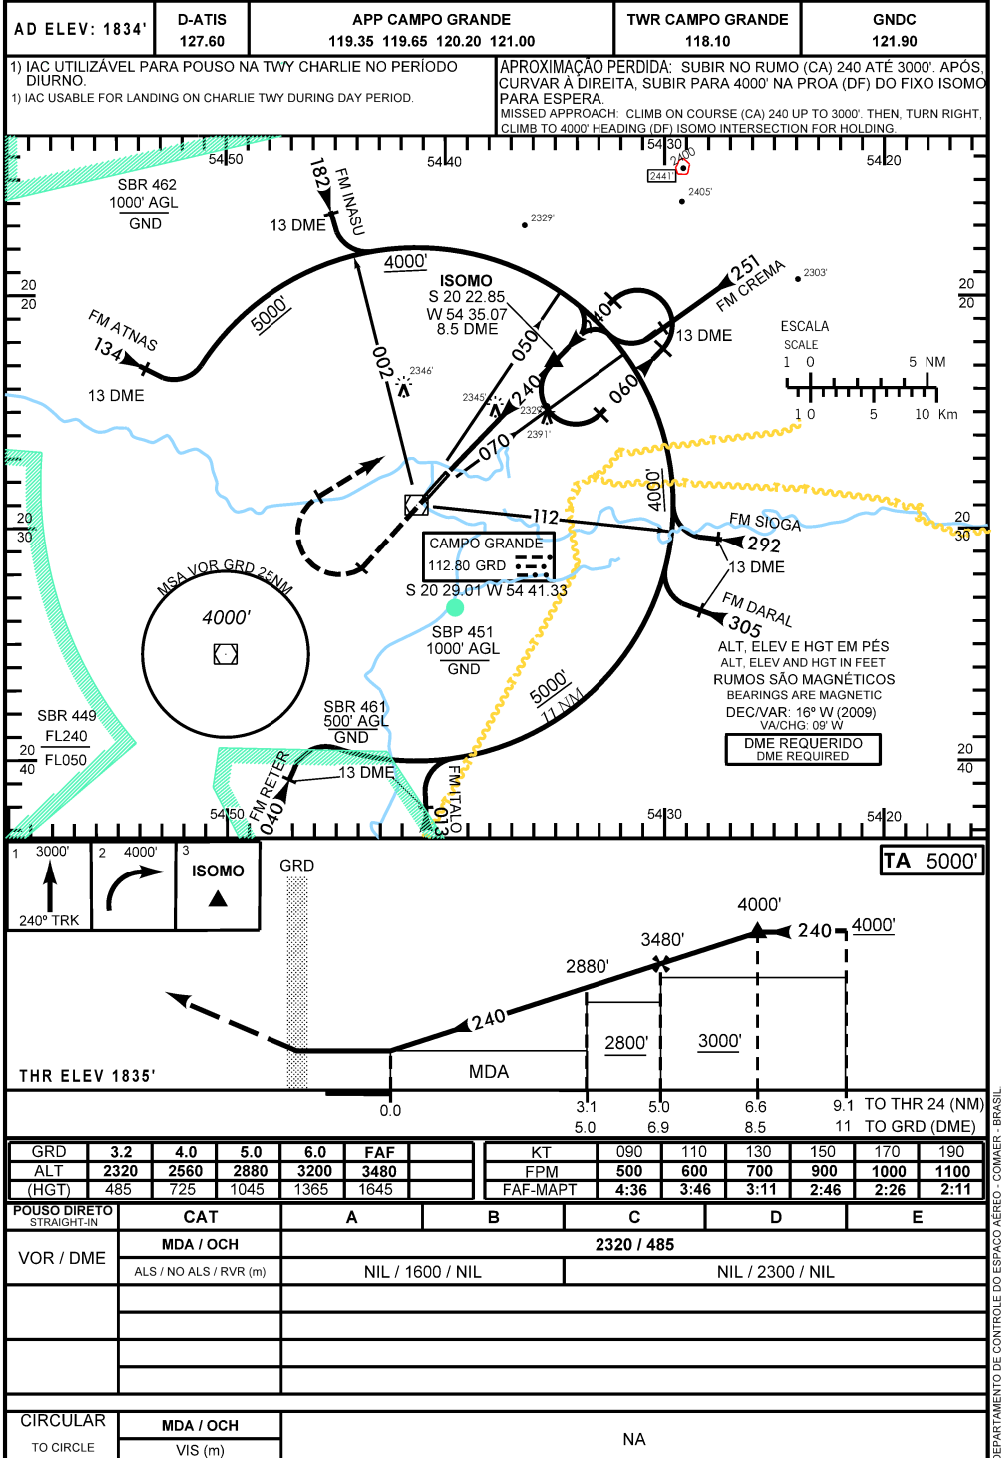

CARTA DE APROXIMAÇÃO
POR INSTRUMENTOS (IAC)
INSTRUMENT APPROACH CHART (IAC)

CAMPO GRANDE / CAMPO GRANDE, INTL (SBCG)
VOR z Rwy 24

CHANGES: D-ATIS, EAC, ELEV, FREQ, MINM, OPR.

DEPARTAMENTO DE CONTROLE DO ESPAÇO AEREO - COMAER - BRASIL