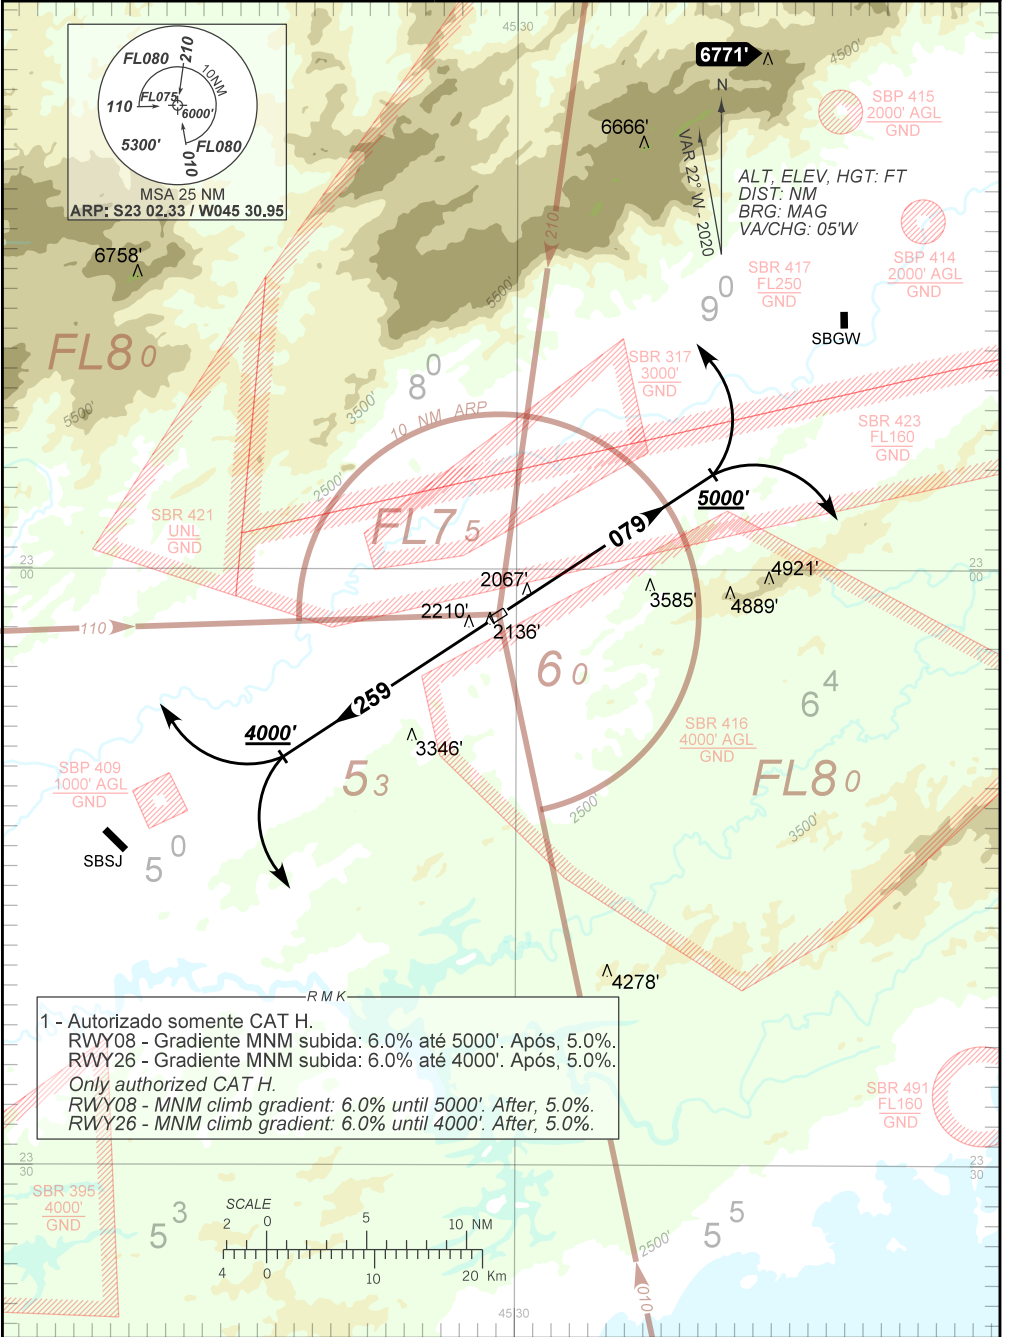

DEPARTURE CHART
INSTRUMENT (SID)

TAUBATÉ / Base de Aviação de Taubaté, MIL (SBTA)

RWY 08 / 26

AD ELEV: 1902'

OMNI

TA 6000'	TWR TAUBATÉ 119.90	APP SÃO PAULO 124.15 134.15 121.35 124.70	ACC NIL
----------	-----------------------	--	------------

CHANGES: OBST.