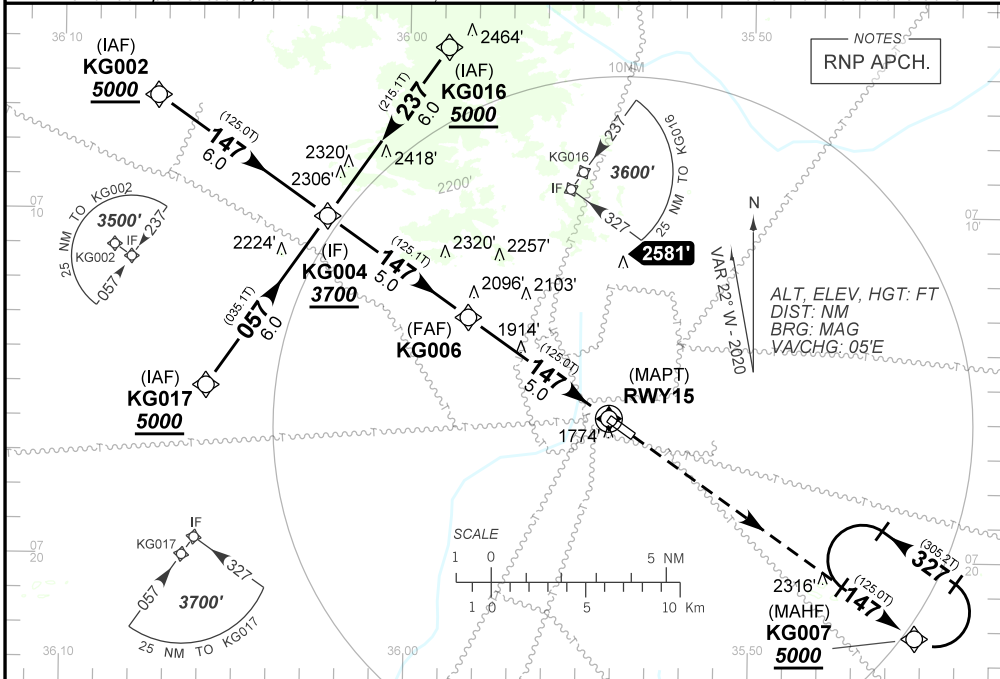

**INSTRUMENT APPROACH
CHART (IAC)**

CAMPINA GRANDE / Presidente João Suassuna (SBKG)

RNAV (GNSS) RWY15

AD ELEV: 1647'

ATIS NIL	APP NIL	AFIS CAMPINA GRANDE 125.50	GNDC NIL
N/A	FINAL CRS 147°	FAF: 3300'	LNAV/VNAV DA / (OCH): 1953' / (345')
			LNAV MDA / (OCH): 2180' / (580')

APCH Perdida: Subir para **5000'**, direto KG007 para espera.

Missed APCH: Climb to **5000'**, direct to KG007 for holding

RMK: Para sistemas não compensados BARO-VNAV, LNAV/VNAV NAO AUTORIZADO abaixo de 0°C ou acima de 50°C.
For uncompensated systems BARO-VNAV, LNAV/VNAV NOT AUTHORIZED below 0°C or above 50°C.

KT	090	110	130	150	170	190
	FPM	500	600	700	800	900
FAF-MAPT	NA					

STRAIGHT-IN		CAT	A	B	C	D	E
LNAV/VNAV	DA / (OCH)	1953' / (345')					NA
	ALS/NO ALS/ RVR ALS (m)	NIL / 1600 / NIL					
LNAV	MDA / (OCH)	2180' / (580')					
	ALS/NO ALS/ RVR ALS (m)	NIL / 2600 / NIL					
CIRCLING	MDA / (OCH)	NA					
	VIS (m)						

CHANGES: VPA.