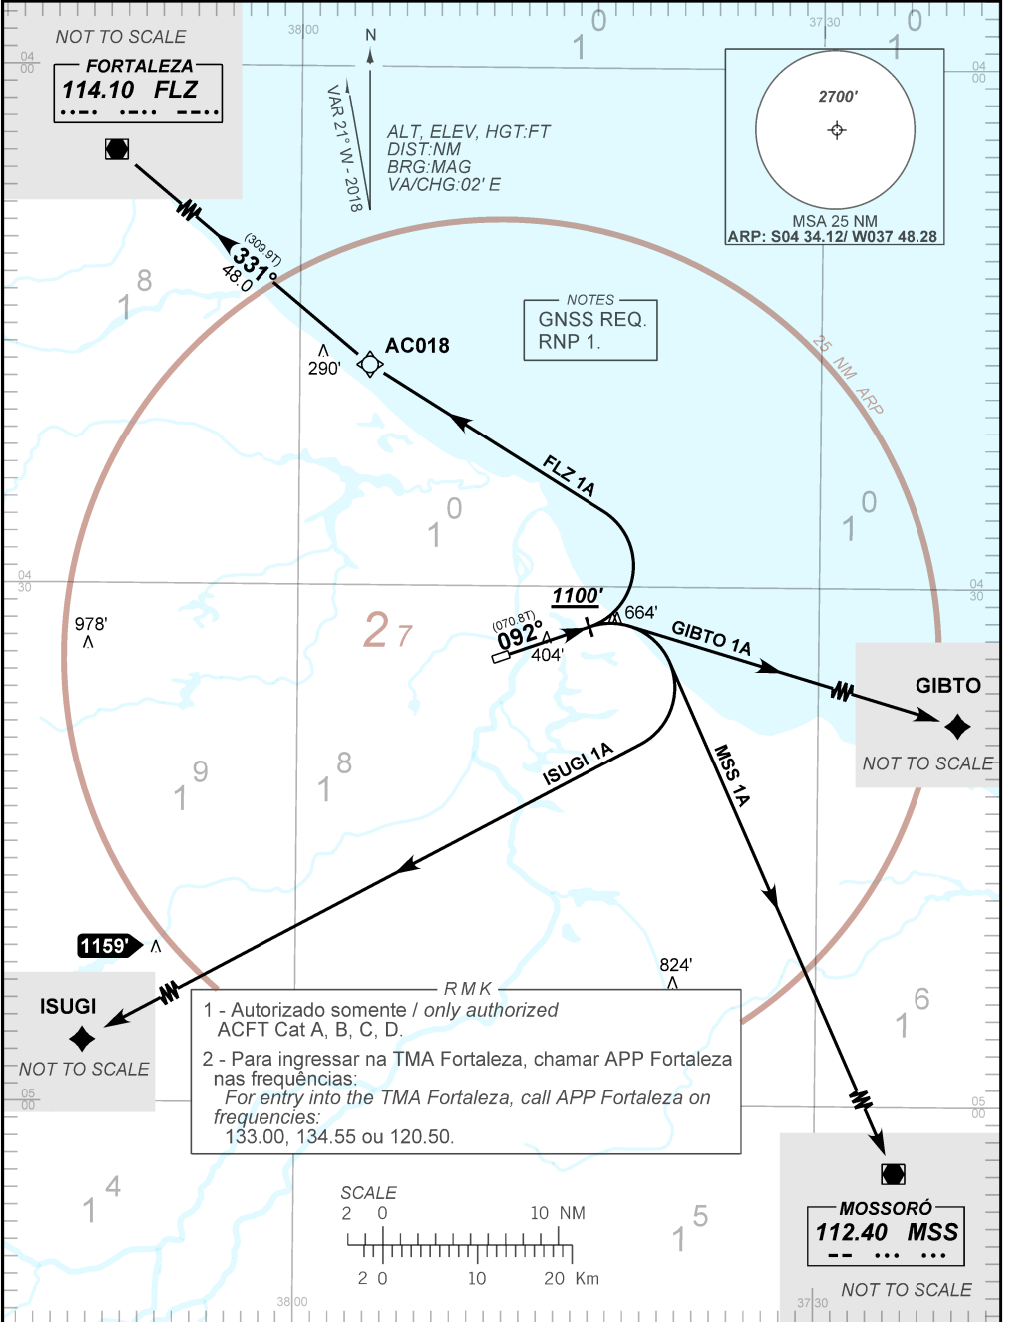

AD ELEV: 117'

RNAV FLZ 1A - GIBTO 1A - ISUGI 1A - MSS 1A

TA 3000'	AFIS ARACATI 131.25	APP NIL	ACC RECIFE 125.15 135.25 126.35 133.50 128.05 135.80
----------	------------------------	------------	--

CHANGES IDENT