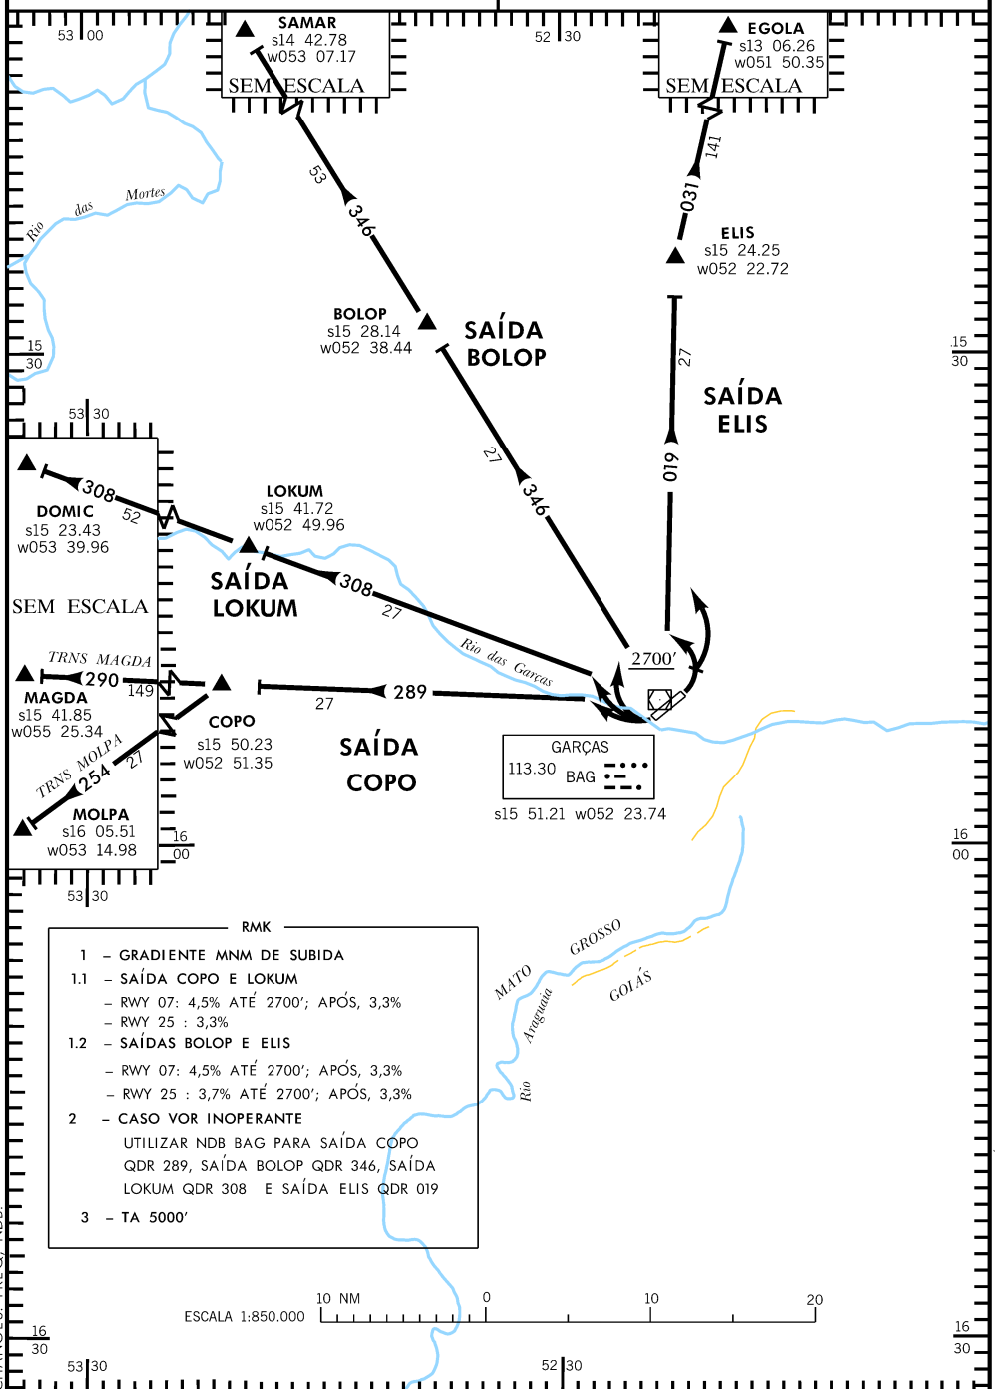

SID - SBBW

WGS-84

BOLOP - COPO - ELIS - LOKUM

AFIS GARÇAS

125.90

ACC BRÁSILIA

123.95 126.05 128.20 135.90

CHANGES: FREQ. NDB.

DEPARTAMENTO DE CONTROLE DO ESPAÇO AEREO - COMAR - BRASIL