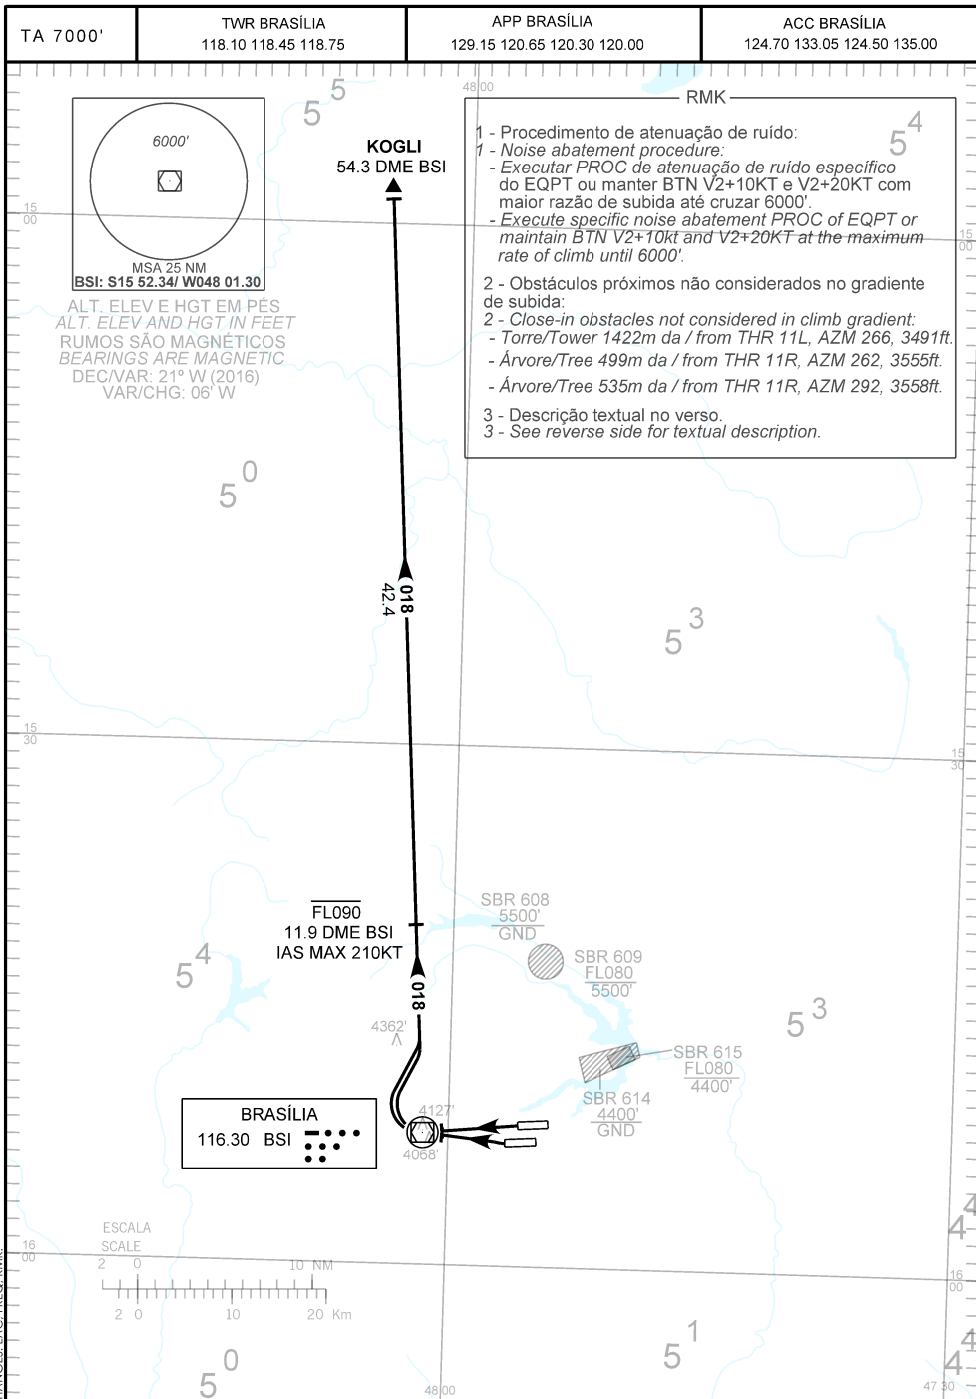

CARTA DE SAÍDA PADRÃO  
 POR INSTRUMENTOS (SID)  
 STANDARD DEPARTURE CHART  
 INSTRUMENT (SID)

**BRASÍLIA / Presidente Juscelino Kubitschek, INTL (SBBR)**  
**RWY 29L/29R**  
**KOGLI 1A**

DESCRIÇÃO TEXTUAL  
TEXTUAL DESCRIPTION

Após decolagem, direto VOR BSI. Curvar à direita RDL 018 BSI até KOGLI.

After take-off, straight to BSI VOR. Turn right, 018 BSI RDL until KOGLI.