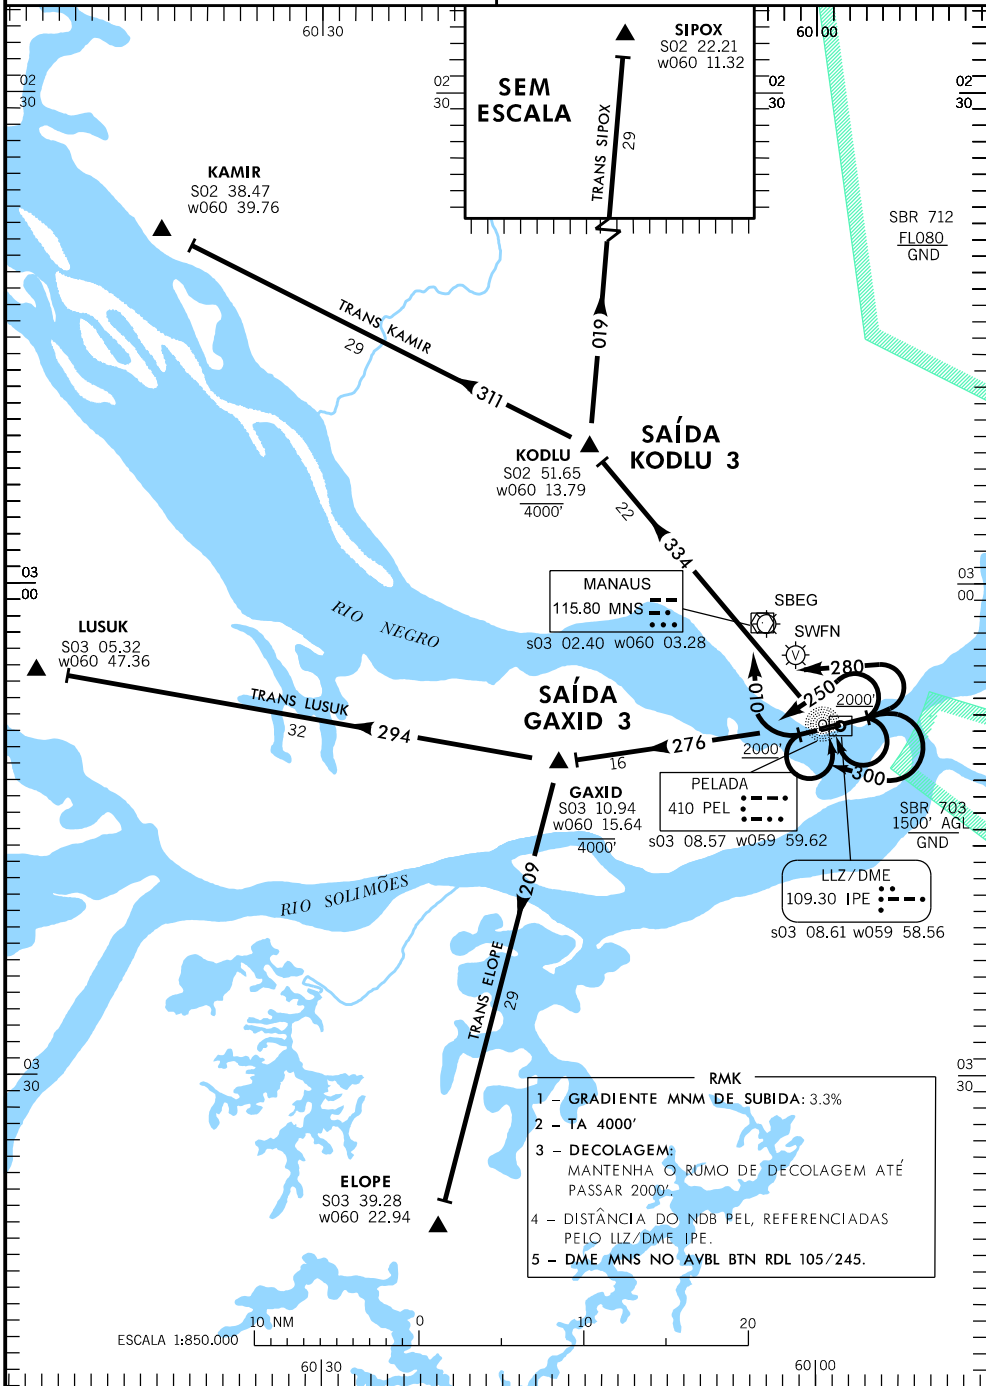

SID - SBMN MGS-84

GAXID 3 - KODLU 3

TWR PONTA PELADA	118.60	APP MANAUS	119.25	119.70	120.40
		ACC AMAZÔNICO	125.40	134.70	125.80 126.10