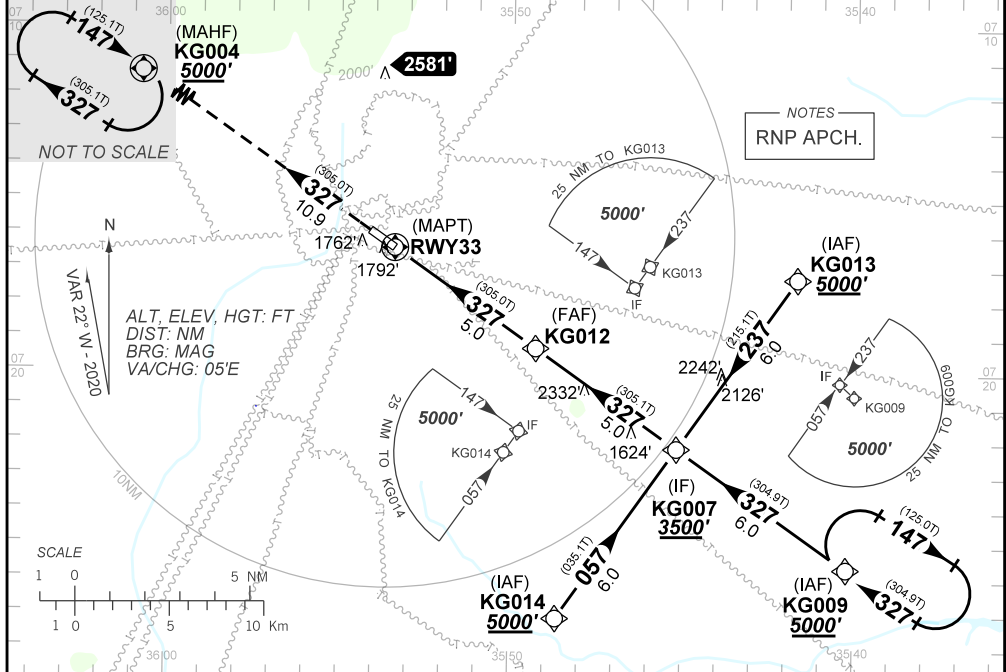

**INSTRUMENT APPROACH  
CHART (IAC)**

**CAMPINA GRANDE / Presidente João Suassuna (SBKG)**

**AD ELEV: 1647'**

**RNAV(GNSS) RWY 33**

ATIS NIL	APP NIL	AFIS CAMPINA GRANDE 125.50	GNDC NIL
LOC ICT N/A	FINAL CRS 327°	FAF: 3290'	LNAV/VNAV DA / (OCH): 1953' / (307')
			LNAV MDA / (OCH): 2040' / (400')

APCH Perdida: Subir para **5000'**. Manter rumo **327** até KG004 para espera.  
 Missed APCH: Climb to **5000'**. Maintain course **327** to KG004 for holding.  
 RMK: Para sistemas não compensados BARO-VNAV, LNAV/VNAV NÃO AUTORIZADO abaixo de 0°C ou acima de 50°C.  
 For uncompensated systems BARO-VNAV, LNAV/VNAV NOT AUTHORIZED below 0°C or above 50°C.

RWY33	1.1	2.0	3.0	4.0	KG012	KT	090	110	130	150	170	190
ALT	2040	2334	2652	2971	3290	FPM	500	600	700	800	900	1000
(HGT)	400	687	1005	1324	1643	FAF-MAPT	NA					

STRAIGHT-IN	CAT	A	B	C	D	E
LNAV/VNAV	DA / OCH	1953' / (307')				N/A
	ALS/NO ALS/ RVR ALS (m)	NIL / 1400 / NIL		NIL / 1400 / NIL		
LNAV	MDA / OCH	2040' / (400')				
	ALS/NO ALS/ RVR ALS (m)	NIL / 1600 / NIL		NIL / 1800 / NIL		
CIRCLING	MDA / (OCH) / TETO	NA				
	VIS (m)					

CHANGES: LAYOUT, PROC. RMK.