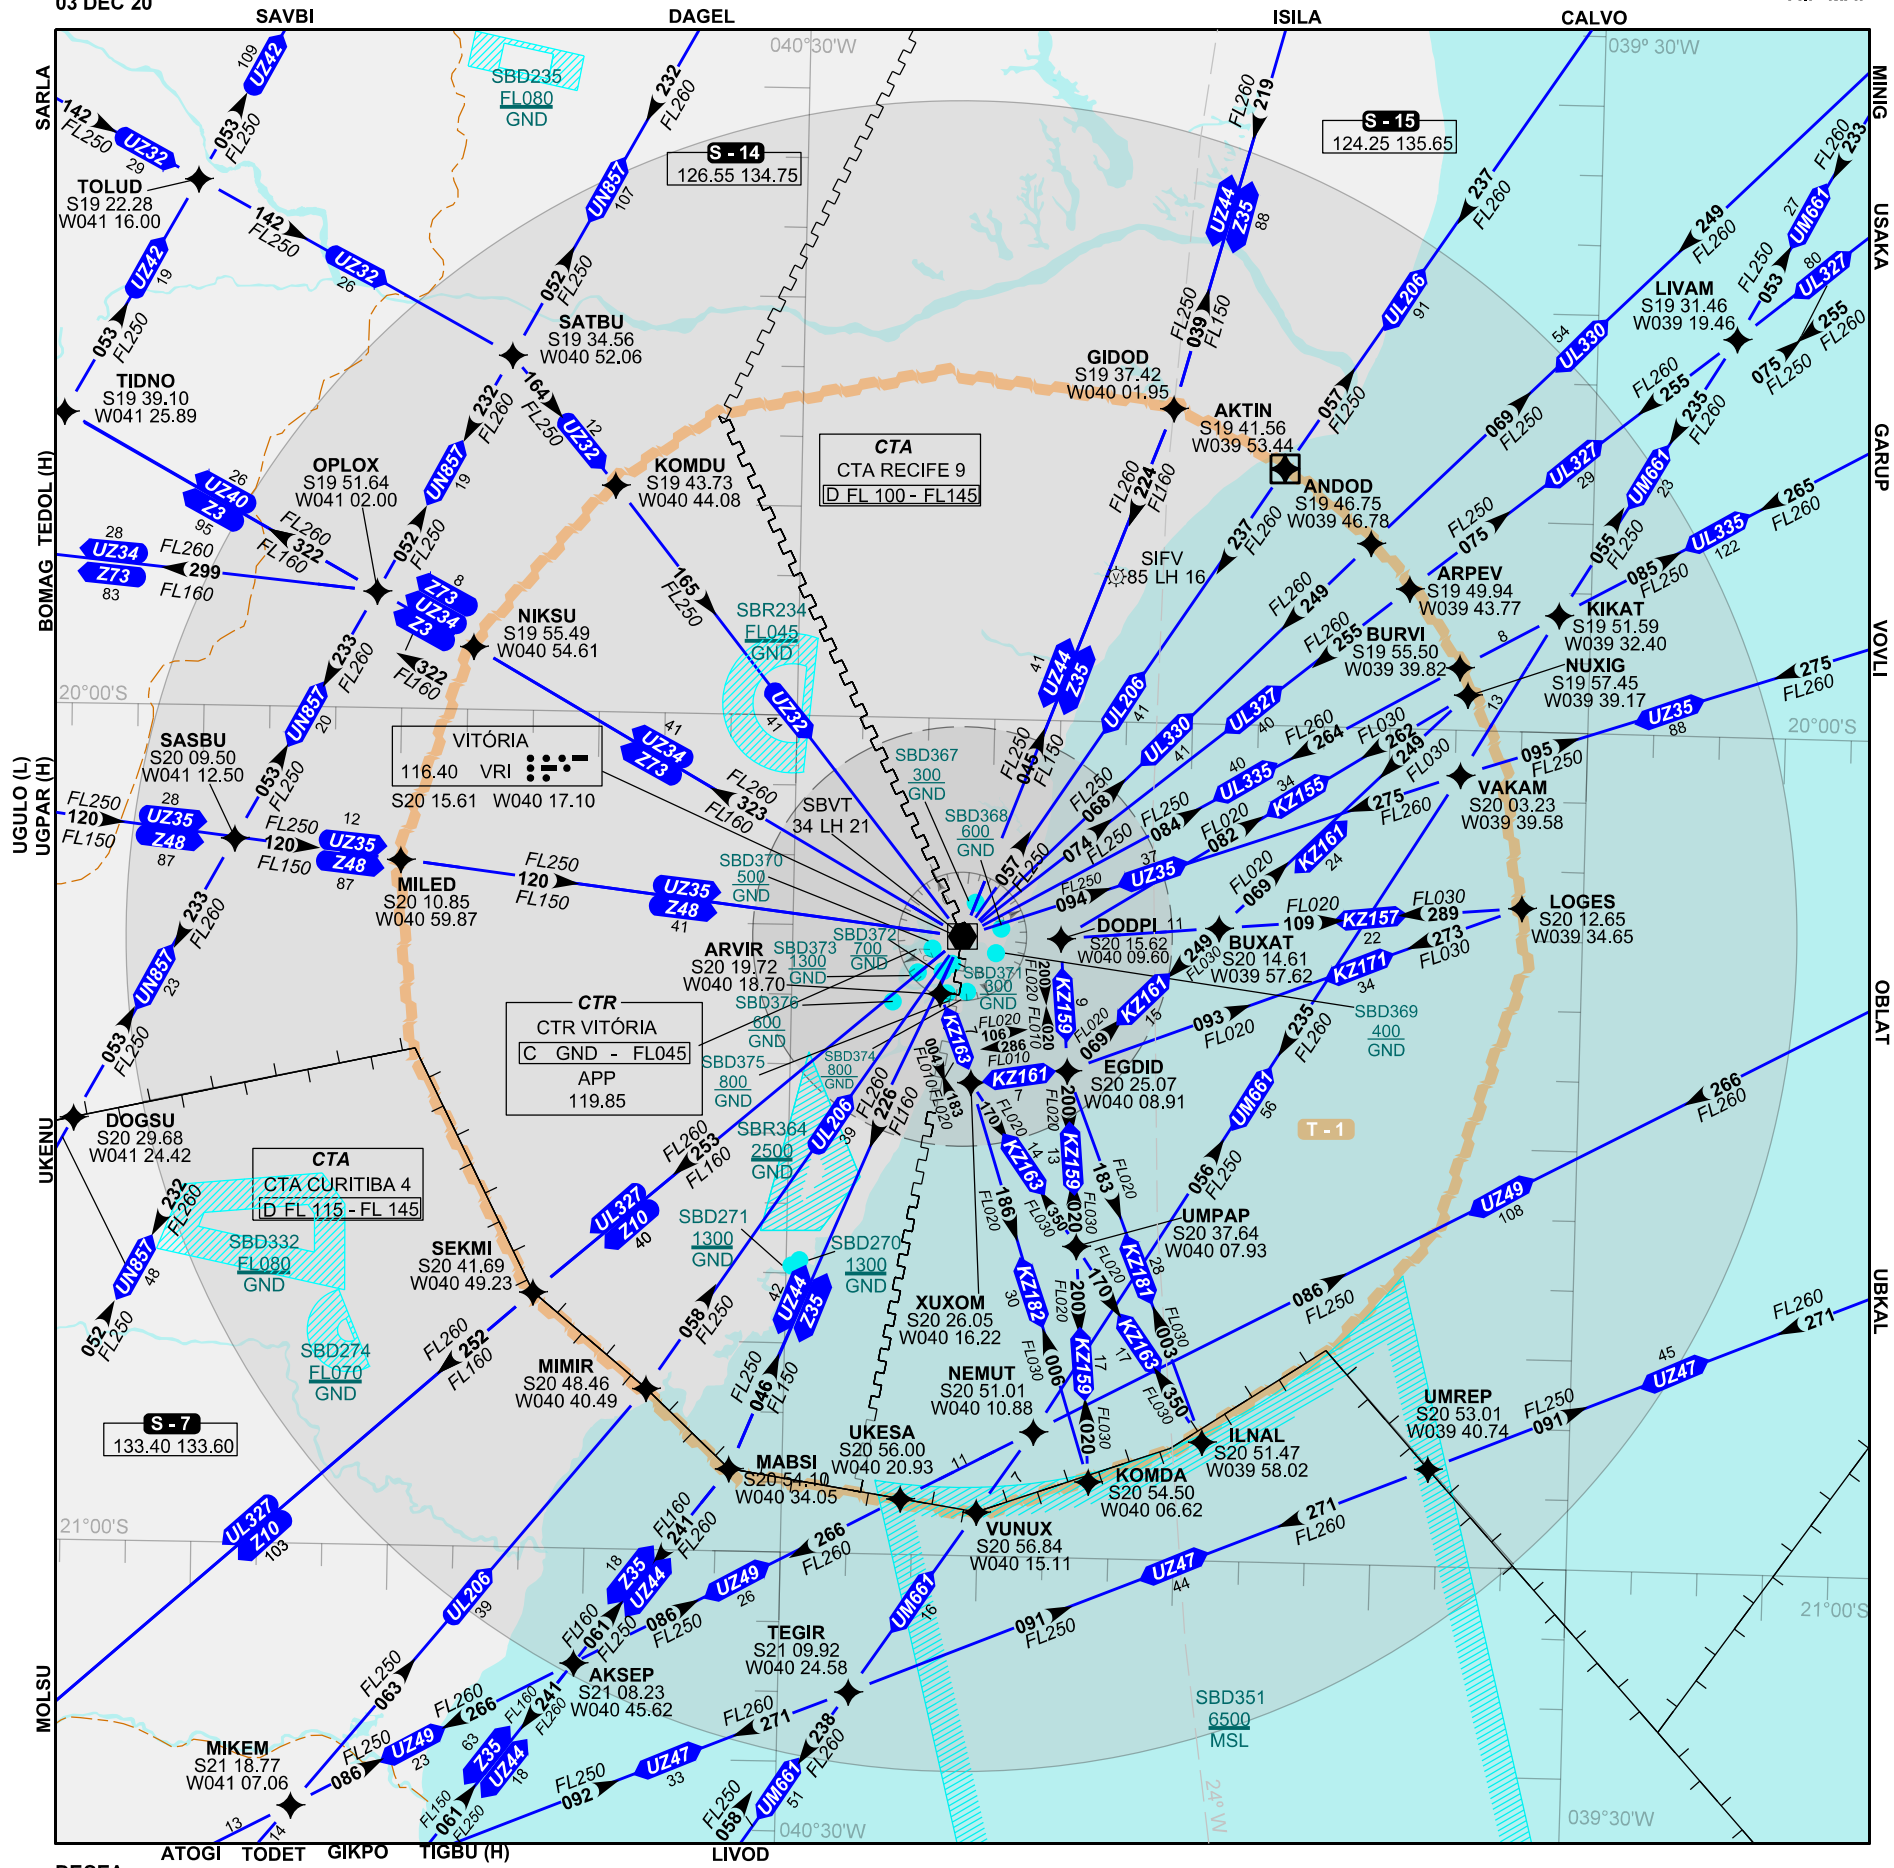

ARC VITÓRIA

03 DEC 20

AIP-MAP

ESCALA: 1:1.000.000

DECEA

PROJEÇÃO CÔNICA CONFORME DE LAMBERT PARALELOS PADRÕES S18° e S22°
LAMBERT CONFORMAL CONIC PROJECTION STANDARD PARALLELS S18° and S22°

AMDT 2013A1