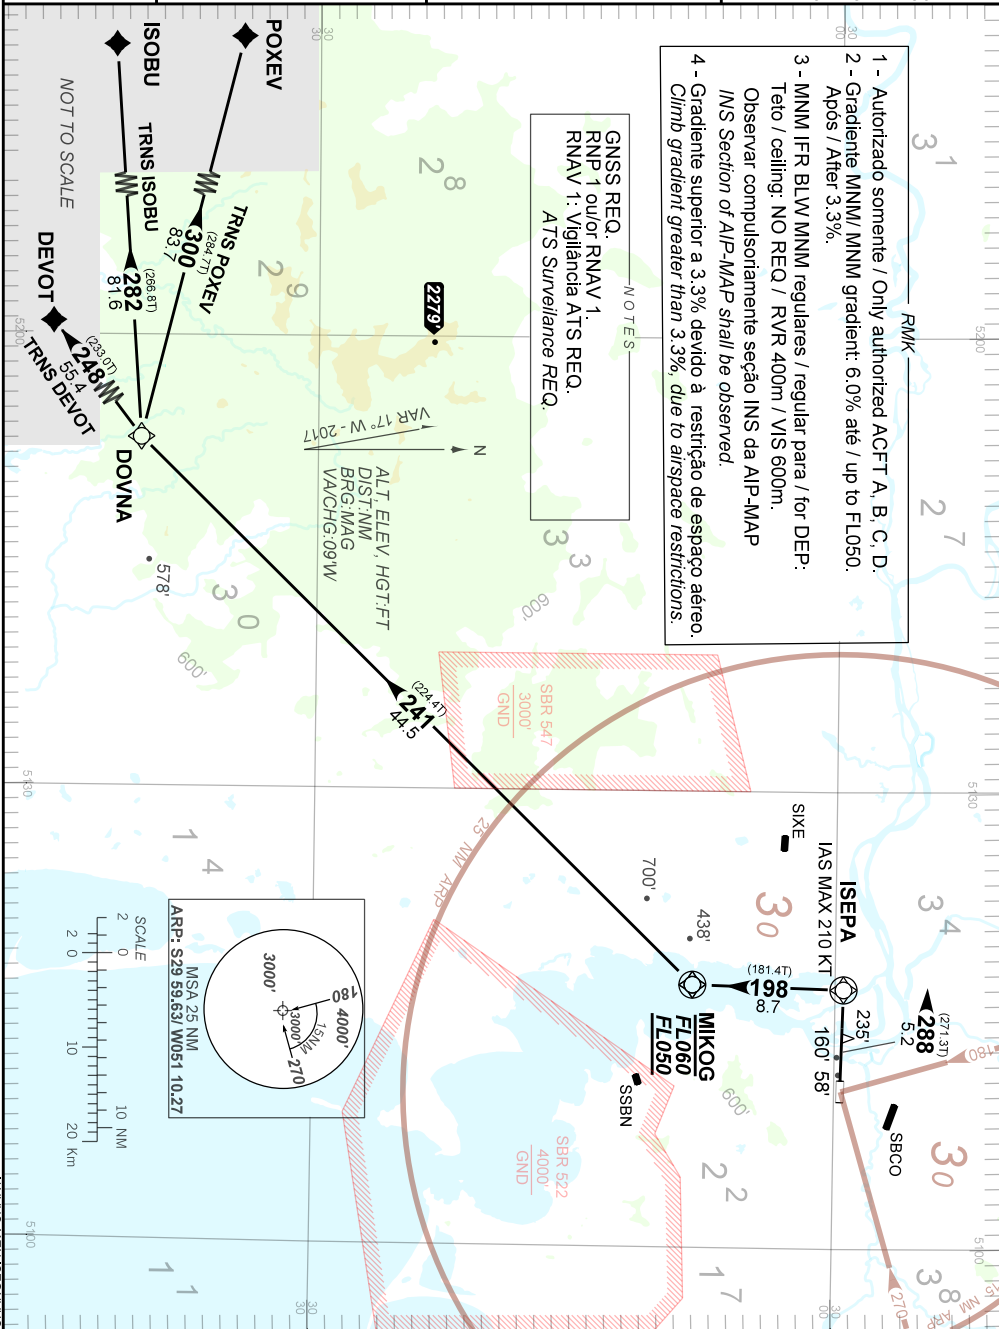

AD ELEV: 12'

TA 4000'	TWR PORTO ALEGRE 118.10 121.50	APP PORTO ALEGRE 119.00 120.10 120.55 128.90 121.50	ACC CURITIBA 126.75 127.40 135.90 123.725 121.50
----------	-----------------------------------	---	--

CHANGES: NEW CHART.

INTENCIONALMENTE EM BRANCO
INTENTIONALLY LEFT BLANK