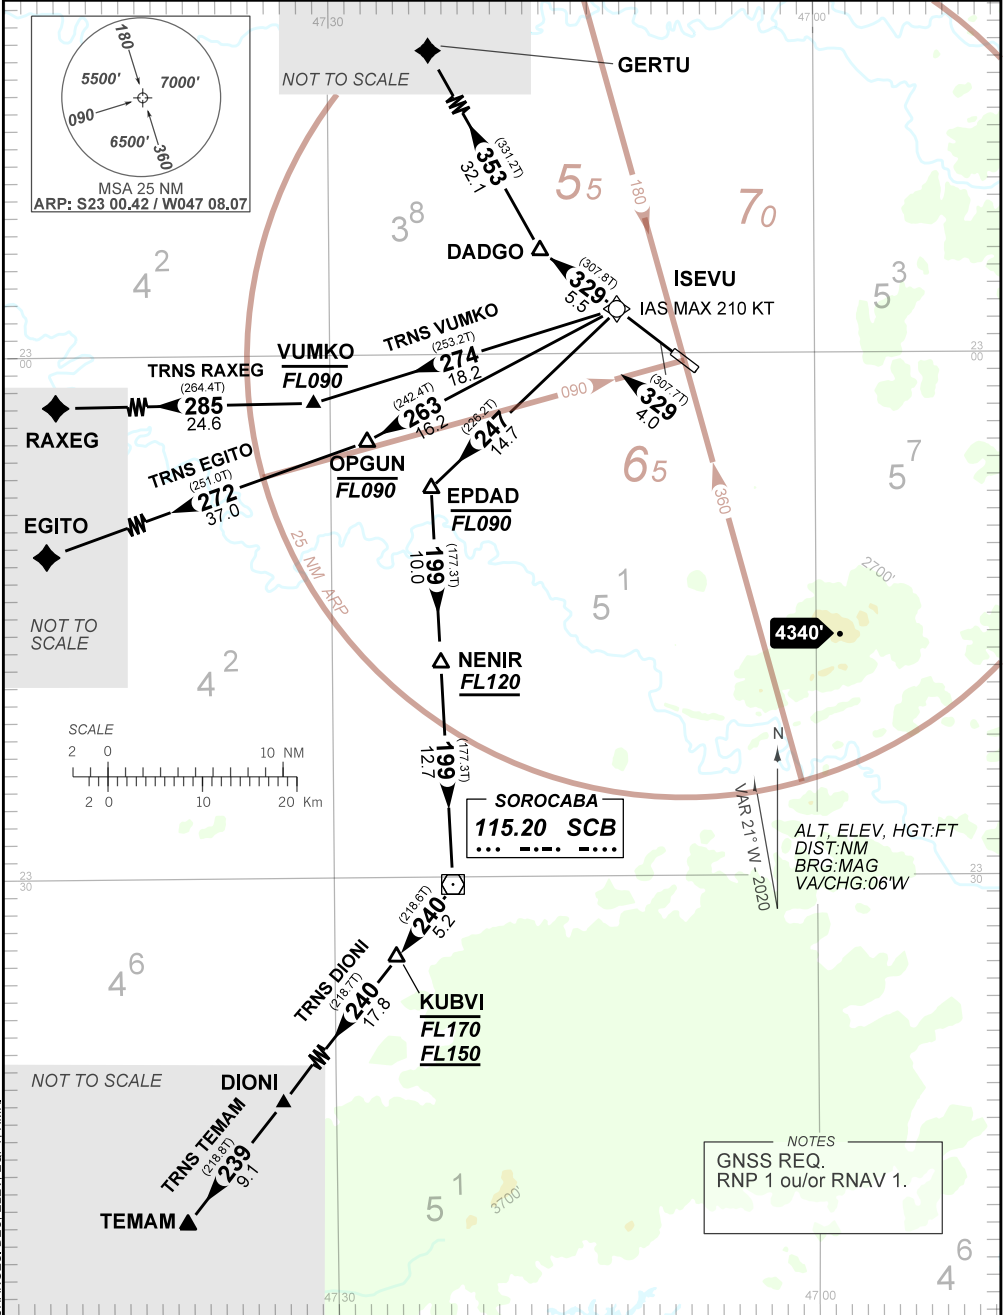

STANDARD DEPARTURE CHART
INSTRUMENT (SID)

CAMPINAS / Viracopos, INTL (SBKP)

RWY 33

AD ELEV: 2170'

RNAV ISEVU 1A

TA 8000'	TWR CAMPINAS 118.25	APP SÃO PAULO 135.75 120.05 119.60 119.25 119.80	APP ACADEMIA 119.55 119.75 120.10 120.40 122.40	ACC CURITIBA 126.95 128.25 125.075	ACC BRASÍLIA 126.80 128.50
----------	------------------------	--	---	--	-------------------------------

CHANGES: DEC, ELEV, EQPT, RMK