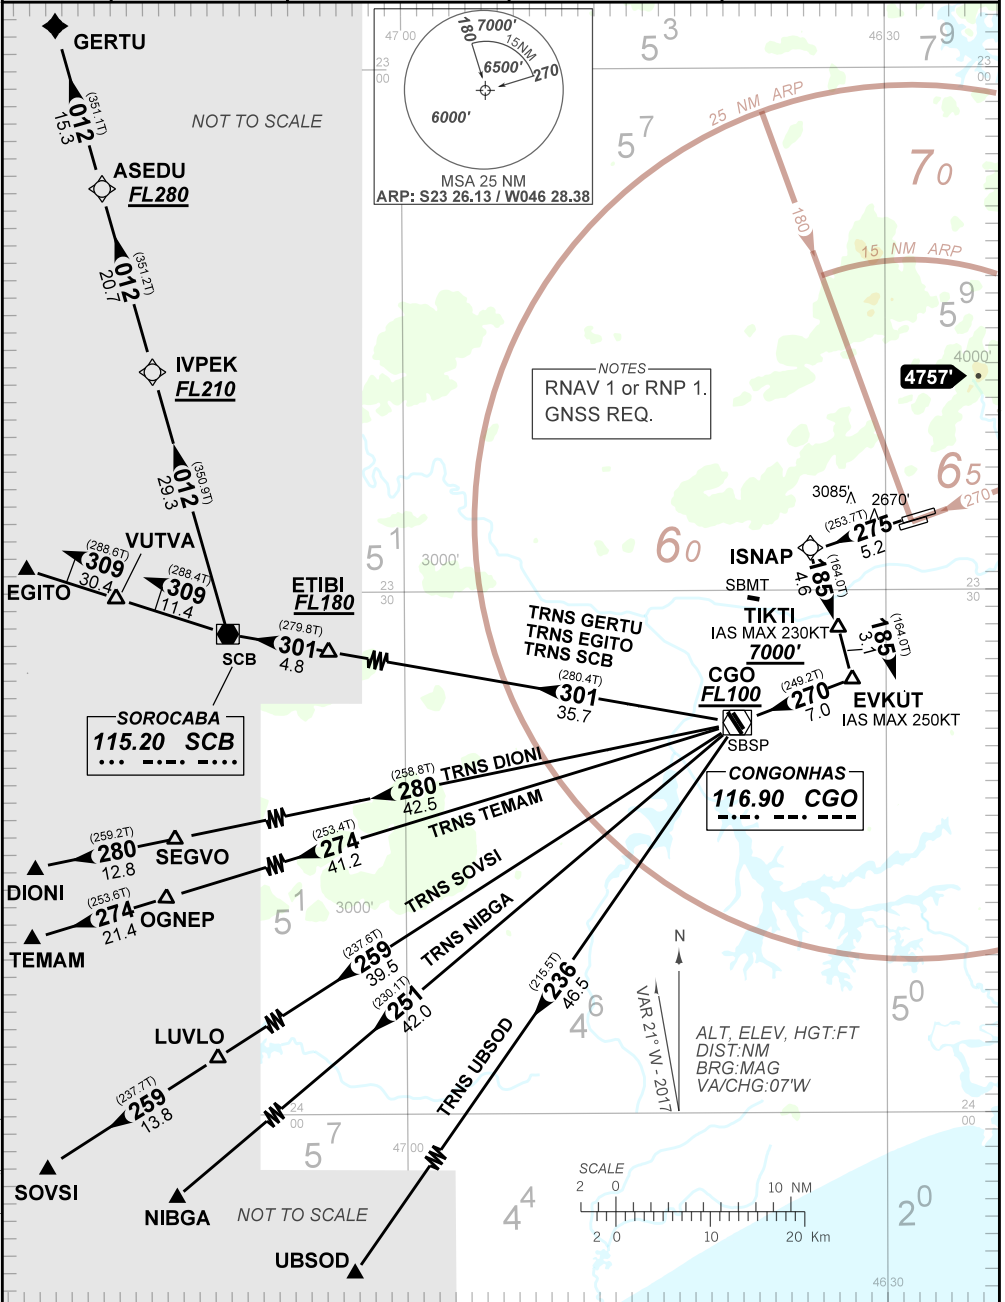

STANDARD DEPARTURE CHART  
INSTRUMENT (SID)

SÃO PAULO / Guarulhos - Gov. André Franco Montoro, INTL (SBGR)

RWY 27L/27R

RNAV CGO 2E

AD ELEV: 2461'

TA 8000'	TWR GUARULHOS 118.40 135.20 132.75	APP SÃO PAULO 120.45 129.05 129.75 121.35 123.90	ACC BRASÍLIA 126.80 128.50 123.35 134.00	ACC CURITIBA 132.80 126.50 126.95 128.25 125.075
----------	--	--	--	--

CHANGES: FIX, FREQ, NOTES, PROC.