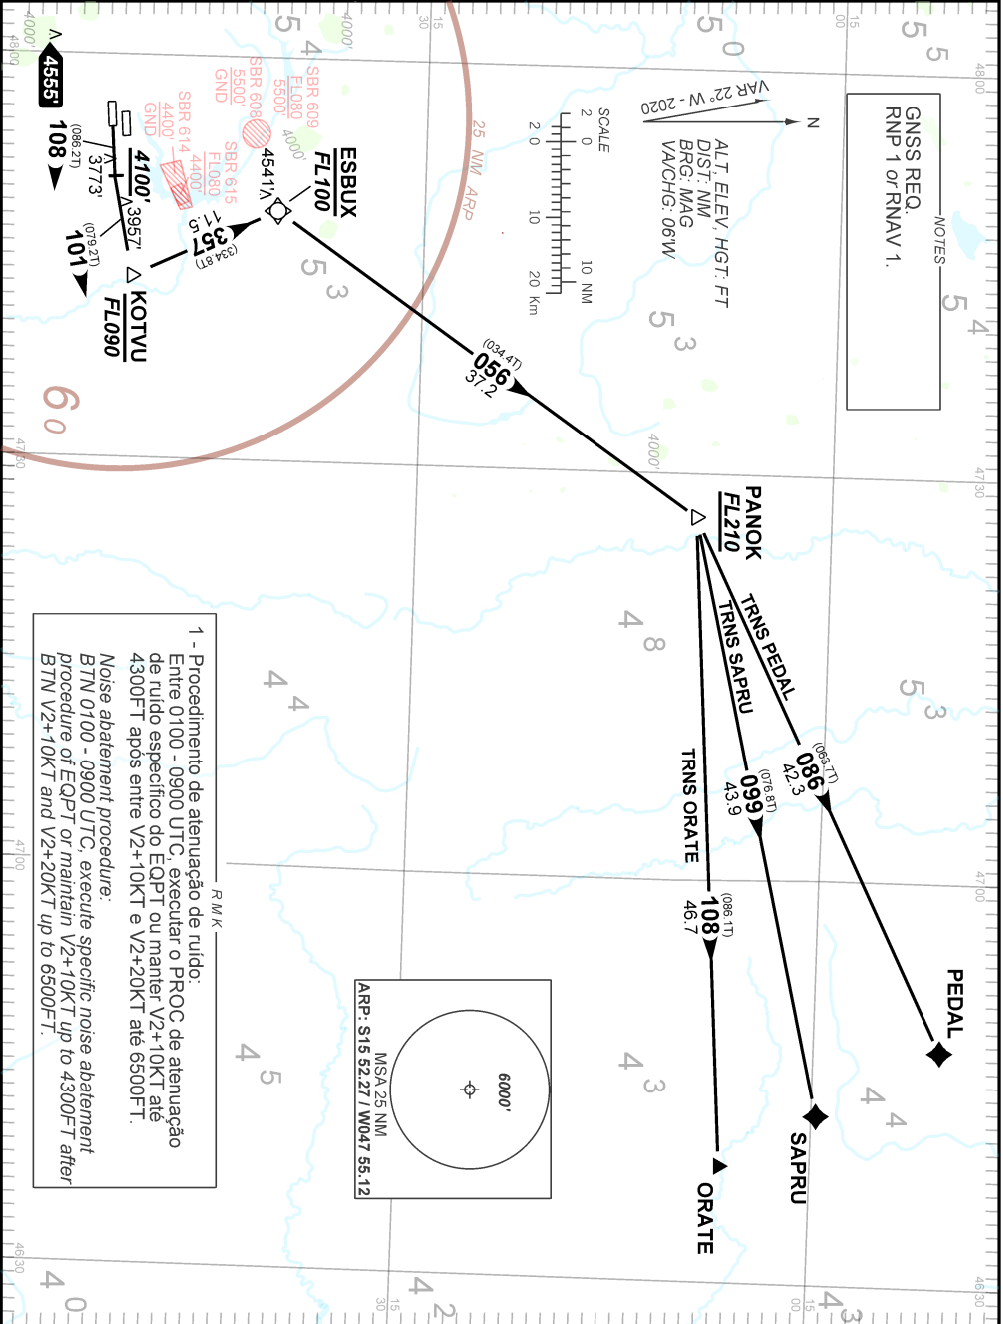

STANDARD DEPARTURE CHART
INSTRUMENT (SID)

BRASÍLIA / Pres. Juscelino Kubitschek, INTL (SBBR)

RWY 11R

RNAV KOTVU 2C

AD ELEV: 3498'

TA 7000'	TWR BRASÍLIA 118.10 118.45 118.75	APP BRASÍLIA 120.65 129.15 120.00 120.30	ACC BRASÍLIA 124.50 135.00 133.05 124.70
----------	--------------------------------------	--	--

CHANGES: FREQ, NOTES, WPT