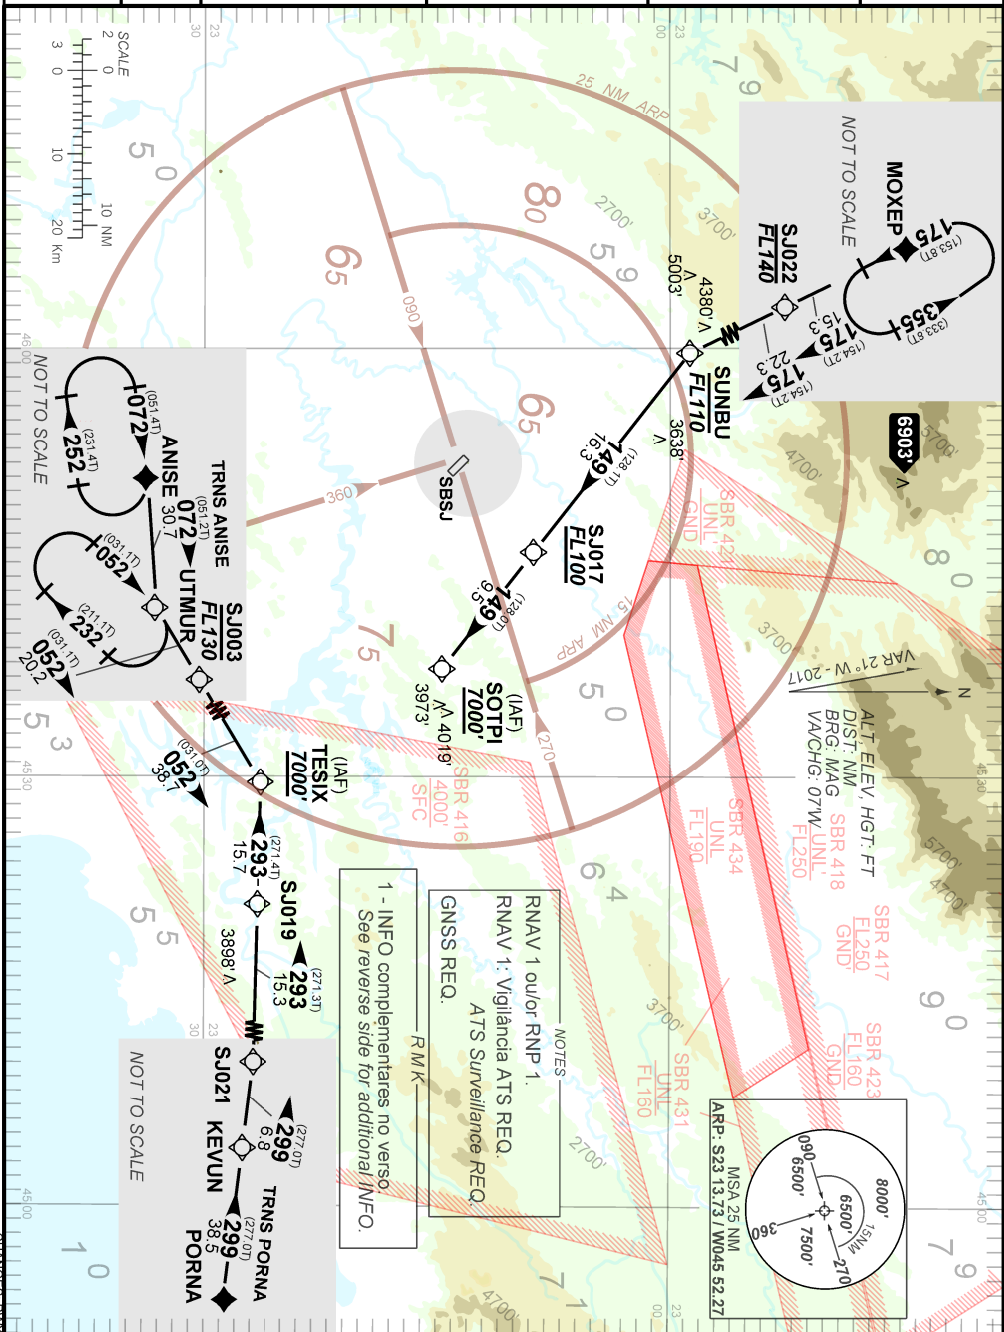

AD ELEV: 2123'

RNAV SOTPI 1A - TESIX 1A

TA 8000'	D-ATIS 127.925	ACC CURITIBA 125.40 124.40 132.80 126.50 126.95 121.50	ACC BRASÍLIA 123.35 134.00 126.80 128.50 126.15 121.50	APP SÃO PAULO 120.45 129.05 129.75 121.35 123.90 121.50	TWR SÃO JOSÉ 118.50 121.50
----------	-------------------	--	--	---	-------------------------------

FALHA DE COMUNICAÇÃO

SOTPI 1A: Completar chegada até SOTPI e executar procedimento autorizado pelo ATC.

TESIX 1A: Completar chegada até TESIX e executar procedimento autorizado pelo ATC.