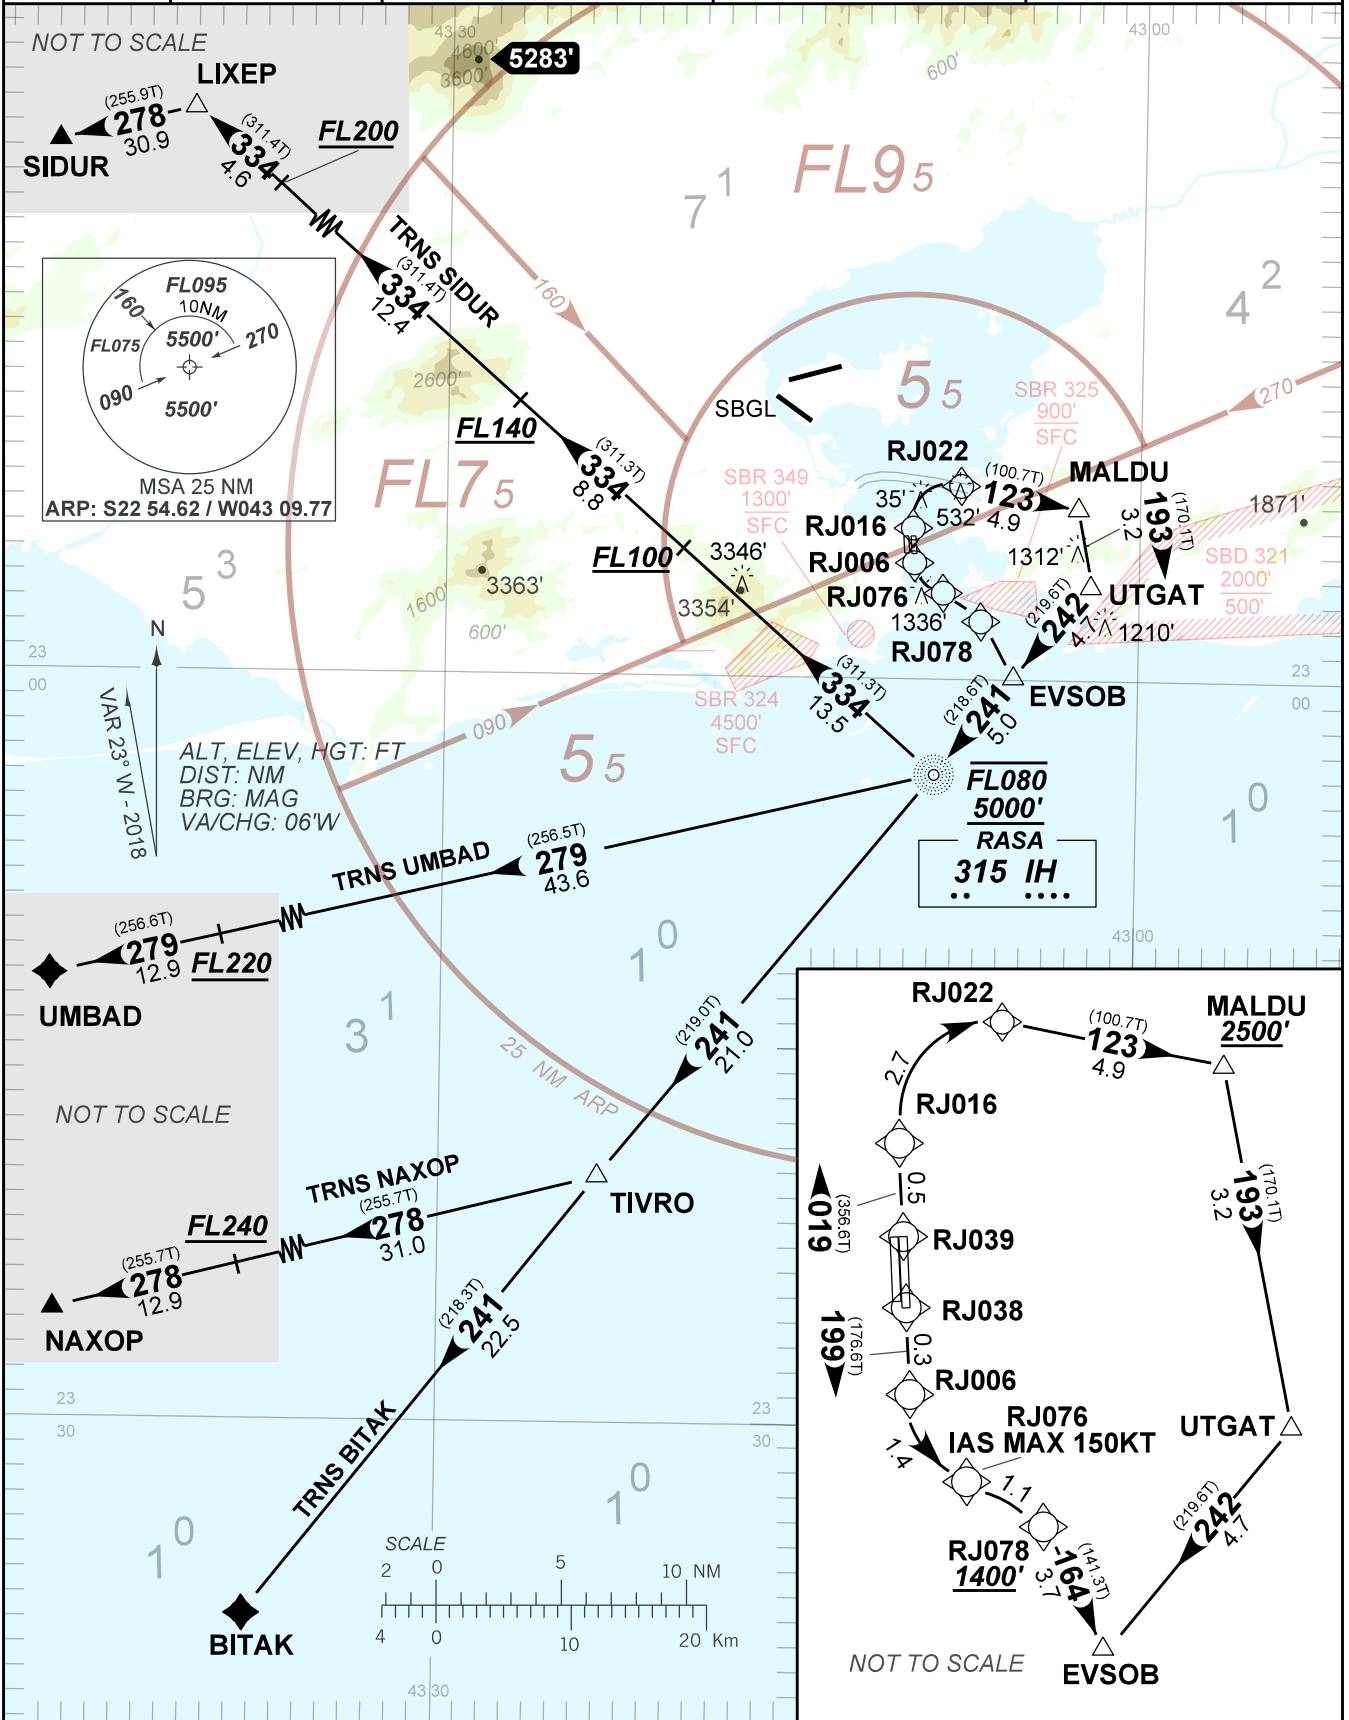

STANDARD DEPARTURE CHART  
INSTRUMENT (SID)

RIO DE JANEIRO / Santos Dumont (SBRJ)

RWY 02R/20L

RNP (AR) EVSOB 1F

AD ELEV: 10'

TA: 7000'	TWR RIO 118.70 121.50	APP RIO 134.40 121.25 121.50	APP SÃO PAULO 119.60 120.45 124.70 125.60 135.25 121.50	ACC CURITIBA 124.00 125.35 128.25 133.40 133.60 121.50
-----------	--------------------------	---------------------------------	---	--

AUTORIZAÇÃO ESPECIAL PARA AERONAVE E TRIPULAÇÃO REQUERIDA