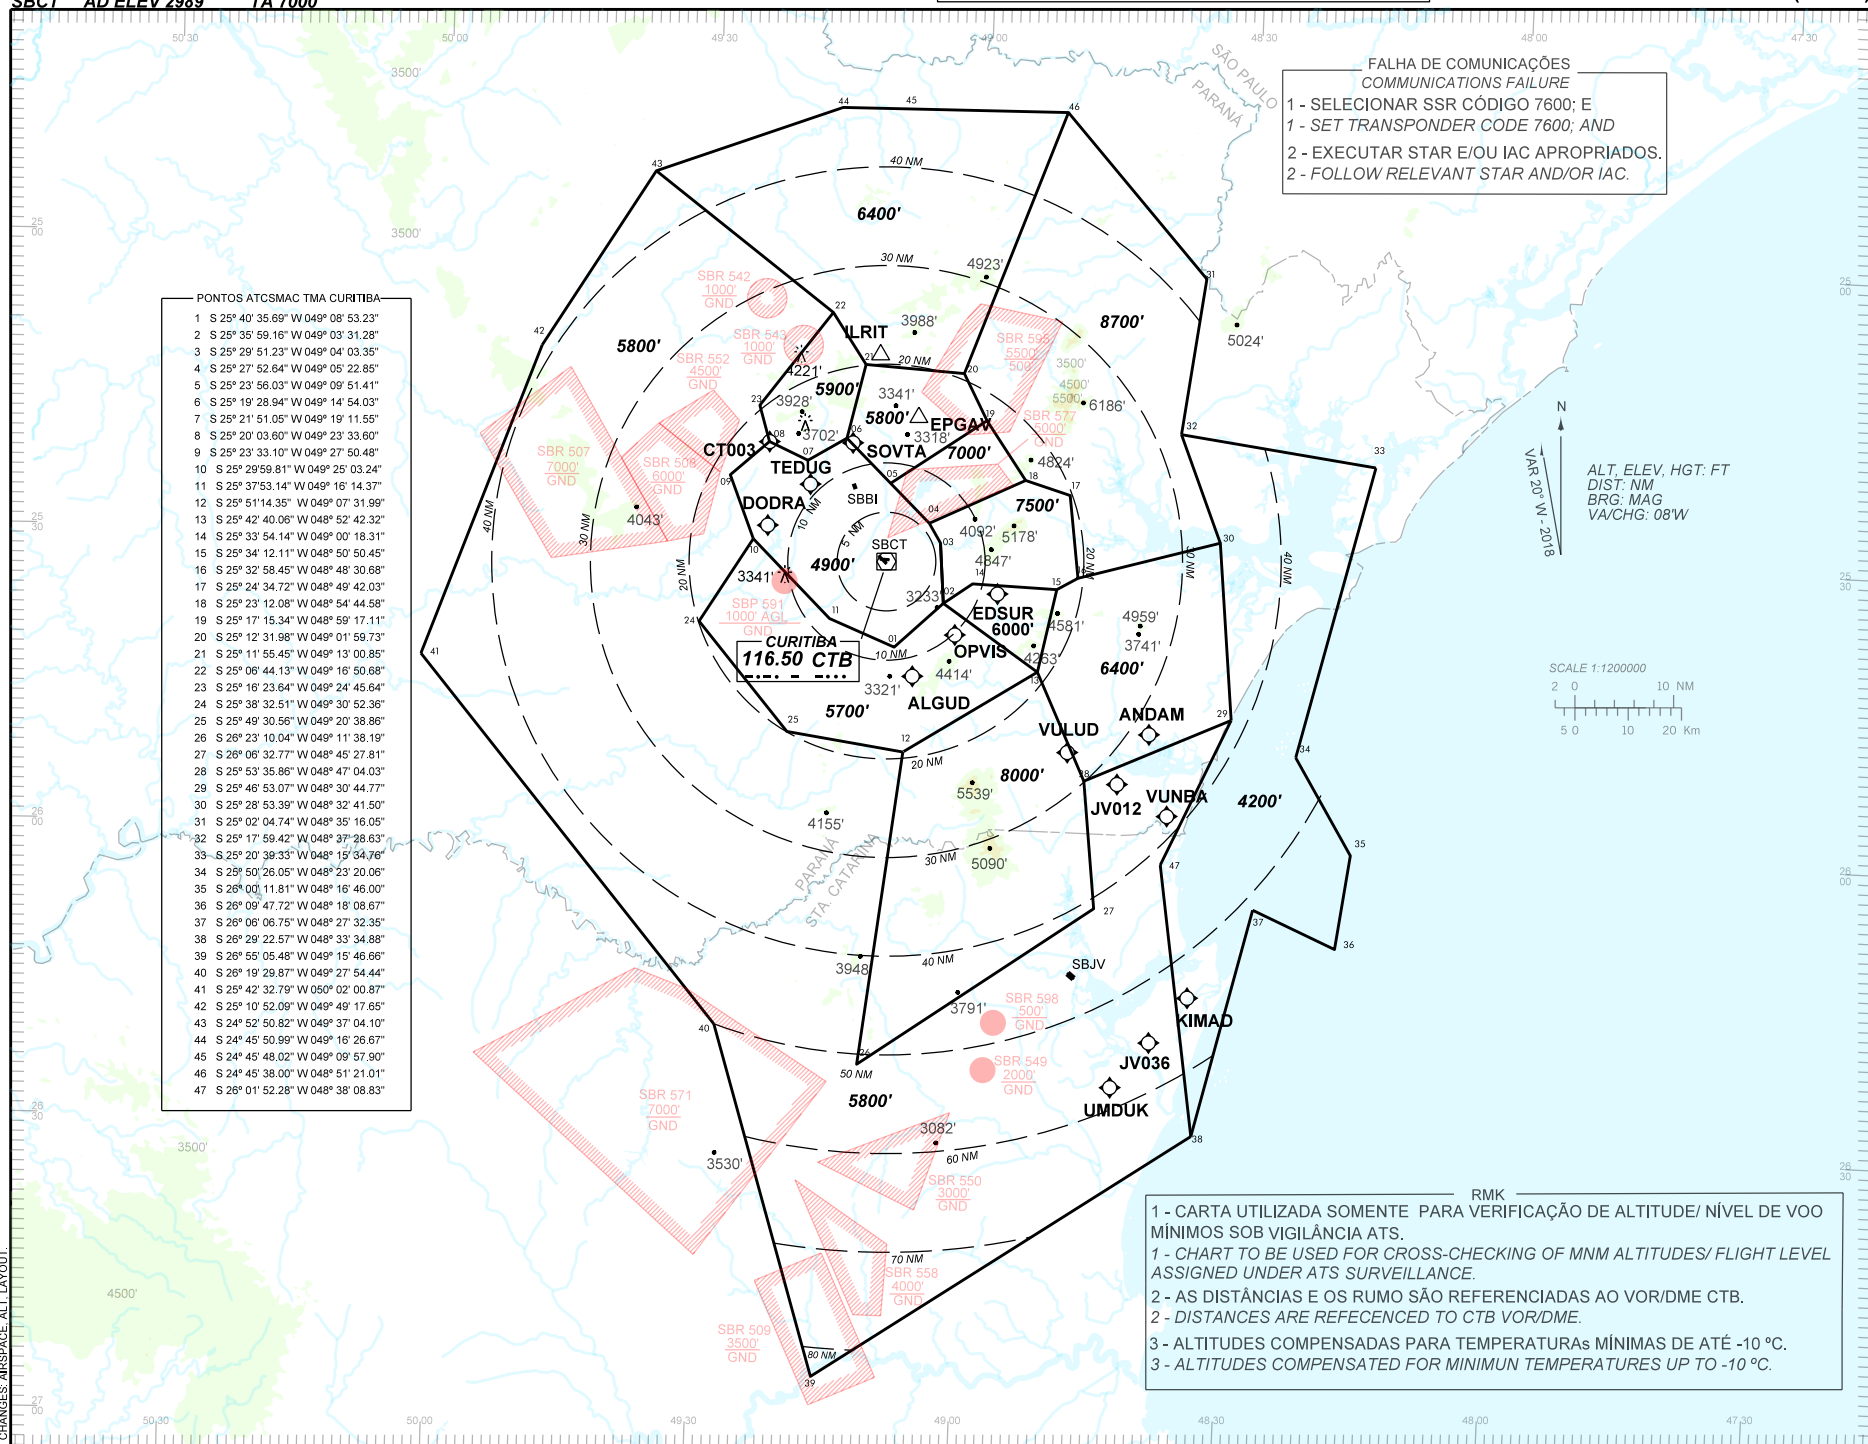

# CARTA DE ALTITUDE MÍNIMA DE VIGILÂNCIA ATC - ATCSMAC

ATC SURVEILLANCE MINIMUM ALTITUDE ATC  
SBCT AD ELEV 2989' TA 7000'

APP CURITIBA 119.95 120.65 129.55 120.95 133.15 121.50

TMA CURITIBA (SBWT)

**INTENCIONALMENTE EM BRANCO**  
INTENTIONALLY LEFT BLANK